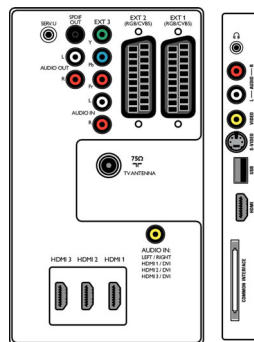

Тюнер/прием/передача

- Вход антенны: Коаксиальный кабель 75 Ом (IEC75)
- Диапазоны тюнера: Гипердиапазон, S-канал, UHF, VHF
- ТВ-система: Система PAL I, Система PAL B/G, Система PAL D/K, Система SECAM B/G, Система SECAM D/K, SECAM L/L', DVB COFDM 2K/8K
- Цифровое ТВ: Наземное DVB *
- Воспроизведение видео: NTSC, SECAM, PAL
- Дисплей тюнера: PLL

Мультимедийные приложения

- Мультимедийные подключения: USB
- Форматы воспроизведения: MP3, Файлы демонстрации слайдов (.alb), Фотографии в формате JPEG

Комфорт

- Защита от детей: Блок. от детей и ограничение на просмотр
- Легкость установки: Автонаименование программ, Автоматическая установка каналов (ACI), Система автоматической настройки (ATS), Автосохранение, Точная настройка, Цифровая настройка PLL, Подключение Plug & Play
- Удобство использования: 4 списка избранного, Автоограничение громкости (AVL), Предварительно устанавливаемое приращение громкости, Графический интерфейс пользователя, Вывод на экран, Список программ, Мастер установки поддержки, Управление на боковой панели
- Часы: Таймер отключения, Будильник
- Регулировка формата экрана: 4:3, Автоформатирование, Расширение формата