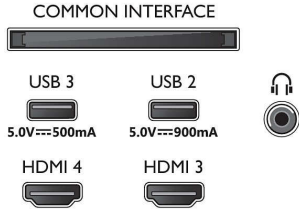

Görüntü/Ekran

- Çapraz ekran boyutu (inç): 55 inç
- Çapraz ekran boyutu (metrik): 139 cm

- Ekran: 4K Ultra HD OLED
- Ekran çözünürlüğü: 3840 x 2160
- Yerel yenileme hızı: 120 Hz
- Fotoğraf motoru: P5 AI Perfect Görüntü Motoru
- Görüntü geliştirme: Perfect Natural Motion, Micro Dimming Perfect, Geniş Renk Gamı %99 DCI/P3, Dolby Vision, Yapay Zeka Destekli Görüntü Kalitesi modu, CALMAN Ready, IMAX enhanced modu, HDR10+ Uyarlanabilir, Film yapımcısı modu, HLG (Hybrid Log Gamma)

Tuner/Alım/İletim

- Dijital TV: DVB-T/T2/T2-HD/C/S/S2
- TV Program rehberi*: 8 günlük Elektronik Program Rehberi

Connections

Side

Bottom

4K Ambilight TV

139 cm (55 inç) Ambilight TV P5 AI perfect görüntü motoru, Dolby Atmos ses kalitesi, Google TV™