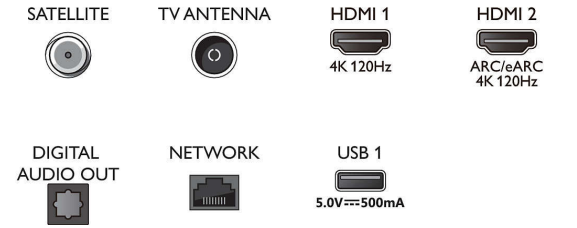

Tuner/Alım/İletim

- Dijital TV: DVB-T/T2/T2-HD/C/S/S2
- TV Program rehberi*: 8 günlük Elektronik Program Rehberi

Connections

Side

Bottom

4K Ambilight TV

139 cm (55 inç) Ambilight TV P5 AI perfect görüntü motoru, Dolby Atmos ses kalitesi, Google TV™

55OLED848/12

Teknik Özellikler

- Sinyal gücü göstergesi: Var
- Teletext: 1000 sayfa Yardımlı Metin
- HEVC desteği: Var

Android TV

- İS: Google TV™
- Önceden yüklenmiş uygulamalar: Google Play Movies*, Google Arama, YouTube, Netflix, Apple TV, Amazon Prime Video, Disney+, Fitness Uygulaması, YouTube Music
- Bellek boyutu(Flash): 16GB*
- Oyun bulutu: Geforce Now