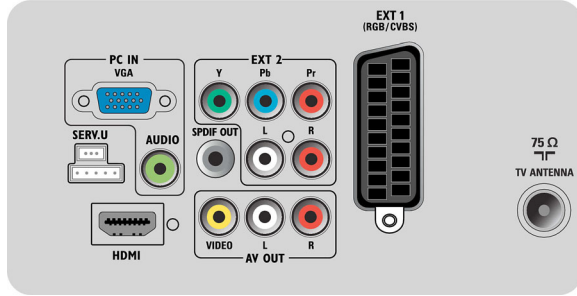

Tuner/Alım/İletim

- Anten Girişi: 75 ohm koaksiyel (IEC75)
- Radyo bantları: Hiperbant, S Kanalı, UHF, VHF
- TV sistemi: PAL I, PAL B/G, SECAM B/G, SECAM L/L', DVB COFDM 2K/8K
- Dijital TV: DVB Karasal *
- Video Oynatma: NTSC, SECAM, PAL

Multimedya Uygulamaları

- Multimedya bağlantıları: USB
- Çalma/Oynatma Formatları: MP3, JPEG Resimler

Kullanılabilirlik

- Çocuk Koruması: Çocuk Kilidi + Ebeveyn Kontrolü
- Kurulum Kolaylığı: Otomatik Program Adlandırma, Otomatik Kanal Kurulumu (ACI), Otomatik İstasyon Bulma (ATS), Otomatik Hafızaya Alma,

- İnce Ayar, PLL Dijital Ayar, Tak ve Çalıştır
- Kullanım Kolaylığı: Otomatik Ses Sabitleyicisi (AVL), Grafik Kullanıcı Arayüzü, Ekran Menüsü, Ayarlar Yardımcısı Sihirbazı, Yandan Kontrol
- Saat: Uyku Zamanlayıcısı, Uyandırma Saati, Uyanma Zamanlayıcısı
- Bağlantı Geliştirme: Kolay bağlantı
- Ekran Format Ayarları: 4:3, Otomatik Format, 14:9 film genişletme, 16:9 film genişletme, Altyazı Büyütme, Süper Büyütme, Geniş Ekran
- Elektronik Program Rehberi: Geçerli + Sonraki EPG, 8 günlük Elektronik Program Rehberi*
- Uzaktan Kumanda: TV
- Uzaktan kumanda tipi: RCPF02E09B
- Teletext: 1000 sayfa Yardımlı Metin
- Resim içinde Resim (PIP): Grafik resim, Çift metin ekranı
- Teletext geliştirmeleri: Hızlı metin, Program bilgisi satırı
- Akıllı mod: Oyun, Film, Kişisel, Enerji tasarrufu, Standart, Canlı

Ses

- Çıkış gücü (RMS): 2 x 5W

Rear connectors

Side