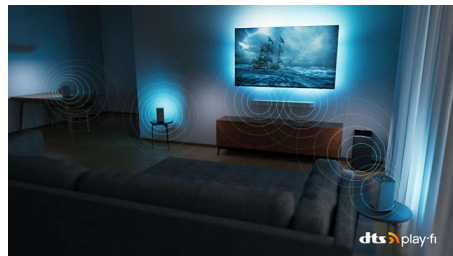

Сумісність із DTS Play-Fi

Домашня бездротова система Philips із підтримкою DTS Play-Fi дозволяє за лічені секунди під'єднати сумісні саундбари та бездротові гучномовці по всьому дому. Слухайте фільми на кухні, відтворіть музику будь-де. Можна навіть створити систему домашнього кінотеатру з об'ємним звуком, де телевізор Philips виступатиме центральним гучномовцем.

55OLED707/12