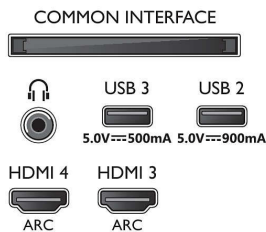

Тюнер/Прийм/Передача

- Цифрові телевізори: DVB-T/T2/T2-HD/C/S/S2
- Телегід*: Електронний довідник програм на 8 днів
- Індикація потужності сигналу
- Телетекст: Гіпертекст на 1000 сторінок
- Підтримка HEVC

Android TV

- ОС: Android TV™ 11 (R)
- Попередньо встановлені застосунки: Фільми Google Play*, Пошук Google, YouTube, BBC iPlayer, Netflix, Amazon Prime Video, Disney+, Fitness App, Spotify, Apple TV, YouTube Music
- Об'єм пам'яті (флеш): 16 Гб*

Функції Smart TV

- Інтерактивне телебачення: HbbTV

55OLED707/12

- Програма: Стоп-кадр у телепрограмі, Запис на USB*
- Голосовий помічник*: Вбудований Google Асистент, Працює з Alexa

Мультимедійні застосунки

- Формати відтворення відео: Контейнери: AVI, MKV, H264/MPEG-4 AVC, MPEG-1, MPEG-2, MPEG-4, VP9, HEVC (H.265), AV1
- Формати відтворення музики: AAC, MP3, WAV, WMA (від v2 до v9.2), WMA-PRO (v9 та v10), FLAC
- Підтримувані формати субтитрів: .SRT, .SUB, .TXT, .SMI
- Формати відтворення зображення: JPEG, BMP, GIF, PNG, Фото 360 градусів, HEIF

Обробка

- Потужність обробки: Quad Core

Звук

- Аудіо: 2.1-канальний, Вихідна потужність: 70 Вт (RMS)
- Конфігурація динаміків: 4 середньочастотні динаміки по 10 Вт, сабвуфер 30 Вт
- Кодек: AC-4, Dolby Atmos, DTS-HD(M6), Dolby

Connections

Side