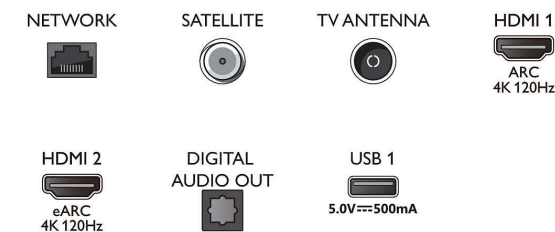

Обробка

- Потужність обробки: Quad Core

Звук

- Аудіо: 2.1-канальний, Вихідна потужність: 70 Вт (RMS)
- Конфігурація динаміків: 4 середньочастотні динаміки по 10 Вт, сабвуфер 30 Вт
- Кодек: AC-4, Dolby Atmos, DTS-HD(M6), Dolby

Connections

Side

Bottom

OLED-телевізор 4K UHD Android TV

P5 AI Perfect Picture Engine Звук Dolby Atmos, 3-стороннє підсвічування Ambilight, Телевізор Android TV 139 см (55 д.)

Специфікації

55OLED707/12

Digital MS12 V2.5