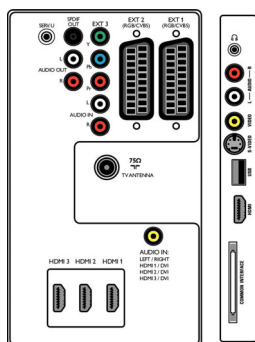

Поддерживаемое разрешение дисплея

- Компьютерные форматы: 640 x 480, 60, 72, 75, 85 Гц, 800 x 600, 60, 72, 75, 85 Гц, 1024 x 768, 60, 70, 75, 85 Гц, 1920 x 1080i, 60 Гц, Через вход HDMI/DVI
- Видеоформаты: 480i, 60 Гц, 480p, 60 Гц, 576i, 50 Гц, 576p, 50 Гц, 720p, 50, 60 Гц, 1080i, 50, 60 Гц, 1080p, 24, 50, 60 Гц, 1080p, 24, 25, 30 Гц

Тюнер/прием/передача

- Вход антенны: Коаксиальный кабель 75 Ом (IEC75)
- Диапазоны тюнера: Гипердиапазон, S-канал, UHF, VHF
- ТВ-система: Система PAL I, Система PAL B/G, Система PAL D/K, Система SECAM B/G, Система SECAM D/K, SECAM L/L', DVB COFDM

2K/8K

- Цифровое ТВ: Наземное DVB *
- Воспроизведение видео: NTSC, SECAM, PAL
- Дисплей тюнера: PLL

Мультимедийные приложения

- Мультимедийные подключения: USB
- Форматы воспроизведения: MP3, Файлы демонстрации слайдов (.ab), Фотографии в формате JPEG

Комфорт

- Защита от детей: Блок. от детей и ограничение на просмотр
- Легкость установки: Автонаименование программ, Автоматическая установка каналов (ACI), Система автоматической настройки (ATS), Автосохранение, Точная настройка, Цифровая настройка PLL, Подключение Plug & Play
- Удобство использования: 4 списка избранного, Автоограничение громкости (AVL), Предварительно устанавливаемое приращение громкости, Графический интерфейс пользователя, Вывод на экран, Список