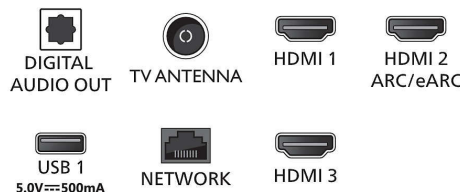

Phụ kiện

- Phụ kiện đi kèm: Bộ điều khiển từ xa, 2 x Pin AAA, Chân đế đặt trên bàn, Cáp nguồn, Hướng dẫn khởi động nhanh, Tờ rơi an toàn và pháp lý

Kích thước

- Chiều rộng cả bộ: 1451,0 mm
- Chiều cao cả bộ: 844,0 mm
- Chiều sâu cả bộ: 84,0 mm
- Khối lượng sản phẩm: 23,3 kg
- Chiều rộng cả bộ (có chân đế): 1451,0, 1231 mm
- Chiều cao thiết bị (có chân đế): 780, 864 mm
- Chiều sâu thiết bị (có chân đế): 286,0, 267 mm
- Trọng lượng sản phẩm (có chân đế): 23,8, 14 kg
- Chiều rộng vỏ TV: tbc, 1360 mm
- Chiều cao vỏ TV: 840, tbc mm
- Chiều sâu vỏ TV: tbc, 170 mm
- Trọng lượng, gồm cả hộp đóng gói: 31,0 kg
- Khoảng cách giữa 2 chân đế: 813 mm
- Kích thước treo tường: 300 x 300 mm, 200 x 300 mm

Connections

Side

Down

Ngày phát hành
2023-11-13

Phiên bản: 1.0.1

EAN: 87 18863 03926 7

© 2023 Tập đoàn Koninklijke Philips N.V.
Bản quyền đã được bảo hộ.

Các thông số có thể thay đổi mà không cần thông báo.
Các nhãn hiệu thuộc sở hữu của tập đoàn Koninklijke Philips N.V. hoặc của các chủ sở hữu tương ứng.