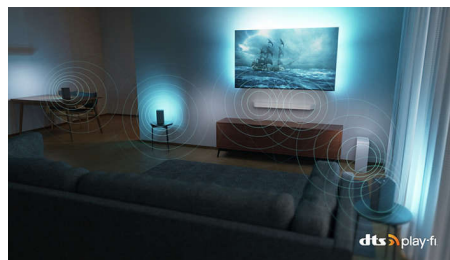

Hình ảnh siêu sắc nét

Bất kể bạn xem gì, bạn sẽ luôn có được hình ảnh tươi sáng, cực kỳ sắc nét với màu sắc sống động. Ngoài ra, Ambilight TV 4K UHD này tương thích với tất cả các định dạng HDR chính, vì vậy, bạn sẽ thấy nhiều chi tiết hơn, ngay cả ở vùng tối và vùng sáng, khi bạn phát trực tuyến nội dung HDR.

DTS Play-Fi

Bạn sẽ có được âm thanh TV rõ ràng, tuyệt vời ngay khi sử dụng. Nếu bạn muốn nhiều hơn nữa, Hệ thống kết nối âm thanh tại nhà qua mạng không dây Philips với DTS Play-Fi cho

phép bạn kết nối với các loa soundbar và loa không dây tương thích quanh nhà chỉ trong vài giây. Bạn thậm chí có thể tạo hệ thống rạp hát tại nhà âm thanh vòm bằng cách sử dụng TV làm loa trung tâm.