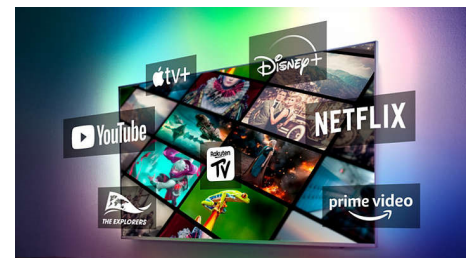

Google TV™

Bạn muốn xem gì? Google TV tập hợp các bộ phim, chương trình, v.v. từ các ứng dụng và gói đăng ký của bạn, đồng thời sắp xếp chúng dành riêng cho bạn. Bạn sẽ nhận được đề xuất dựa trên nội dung bạn thích và thậm chí bạn có thể sử dụng ứng dụng Google TV trên điện thoại để sắp xếp danh sách xem của bạn khi đang đi chuyển.

AMBILIGHT tv

Perfect Picture Engine

Dolby VISION-ATMOS

dts play-fi

AMD FreeSync Premium

Google TV

Ok Google