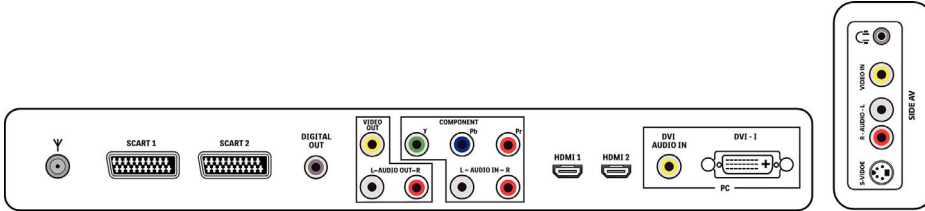

Ses

- Çıkış gücü (RMS): 2 x 12 W
- Ses Sistemi: Mono, Nicam Stereo
- Ses Geliştirme: Otomatik Ses Sabitleyicisi, Virtual Surround Ses

Hoparlörler

- Dahili hoparlörler: 2

Bağlantı

- AV 1: Sol/Sağ Ses girişi, CVBS girişi, S-Video
- AV 2: Sol/Sağ Ses girişi, YPbPr
- Scart sayısı: 2
- AV 3: HDMI
- AV 4: HDMI
- Ext 1 Scart: Sol/Sağ Ses, CVBS girişi/çıkışı, RGB
- Ext 2 Scart: Sol/Sağ Ses, CVBS girişi/çıkışı, S-video girişi
- Diğer bağlantılar: Analog ses Sol/Sağ çıkışı, Kompozit video (CVBS) çıkışı, DVI-I, Kulaklık çıkışı, PC Ses girişi, S/PDIF çıkışı (koaksiyel)

Güç

- Şebeke elektriği: 175-265 VAC, 50/60 Hz
- Ortam sıcaklığı: 5 °C - 40 °C
- Güç tüketimi: $229 W$
- Bekleme modunda güç tüketimi: $1 W$

Aksesuarlar

- Birlikte verilen aksesuarlar: Masa üstü stand, Güç kablosu, Hızlı başlangıç kılavuzu, Kullanım Kılavuzu, Garanti belgesi, Uzaktan Kumanda, Uzaktan kumanda pilleri

Boyutlar

- Set Genişliği: 1135 mm
- Set Yüksekliği: 800 mm
- Set Derinliği: 101 mm
- Ürün ağırlığı: 14,72 kg
- Set genişliği (stant ile): 1135 mm
- Set yüksekliği (stant ile): 815 mm
- Set derinliği (stant ile): 250 mm
- Ürün ağırlığı (+stant): 28,5 kg
- Kutu genişliği: 1227 mm
- Kutu yüksekliği: 945 mm
- Kutu derinliği: 342 mm
- Ambalajla birlikte Ağırlık: 32,56 kg
- Duvara montaja uyumlu: 400 x 200 mm

Yayın tarihi 2023-08-02

Sürüm: 1.2.5

EAN: 87 12581 38937 6

© 2023 Koninklijke Philips N.V.
Tüm hakları saklıdır.

Teknik özellikler üzerinde önceden haber vermeden değişiklik yapılabilir. Ticari markalar, Koninklijke Philips N.V. şirketi veya ilgili kuruluşlara aittir.

www.philips.com