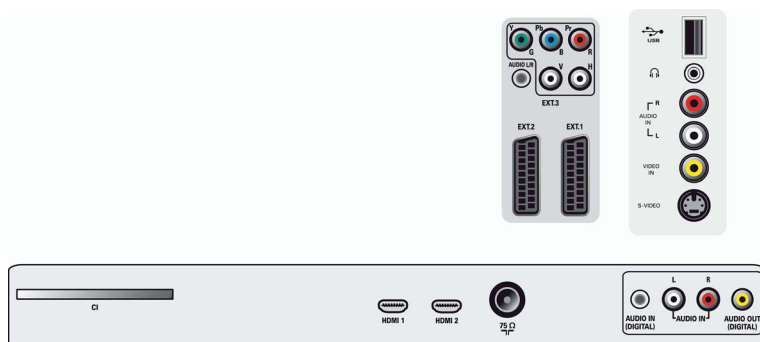

Характеристики

Изображение/дисплей

1. Формат изображения: 16:9
   - Размер экрана по диагонали (в дюймах): 37 (дюймы)
   - Размер экрана по диагонали (метрич.): 94 см
   - Цвет корпуса: Черная глянцевая панель передняя панель RНСМ, на 30% глянцевый
   - Разрешение панели: 1366 x 768p
   - Яркость: 500 кд/м²
2. Улучшение изображения: Технология Pixel Plus 2 HD, Digital Natural Motion, Динамическое повышение контрастности, Режим 3/2 – 2/2 Motion Pull Down, 3D гребенчатый фильтр, Функция Active Control + световой датчик, Активное управление, Исправление "зазубренных линий", Прогрессивное сканирование, Формат WideScreen Plus
   - Тип экрана дисплея: TFT ЖК-дисплей WXGA с

- активной матрицей
- Динамическая контрастность экрана: 7500:1
- Время отклика (типич.): 6 мс
- Угол просмотра (по горизонтали): 178 градусов
- Угол просмотра (по вертикали): 178 градусов
- Улучшение экрана: Антибликовое покрытие экрана

Поддерживаемое разрешение