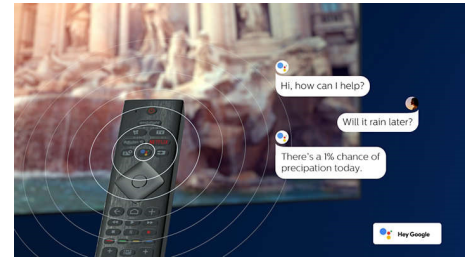

Levande HDR-bild

Philips 4K UHD-TV är kompatibel med alla större HDR-format, inklusive Dolby Vision. Oavsett om det är en serie du inte får missa eller det senaste tv-spelet blir skuggor djupare. Ljusa områden lyser. Färgerna är mer verklighetstroga.

Kompatibel med DTS Play-Fi

Med DTS Play-Fi på din Philips-TV kan du ansluta till kompatibla högtalare i alla rum. Har du trådlösa högtalare i köket? Lyssna på filmen medan du gör tilltugg eller håll koll på sportsändningen medan du fixar dryck till alla.

HDMI 2.1 VRR och låg input lag

Din Philips TV har den senaste HDMI 2.1-anslutningen, och TV:n växlar automatiskt till en inställning för låg input lag när du börjar spela ett spel på konsolen. VRR stöds för ett smidigt och snabbt spelupplägg. Med Ambilights spelläge får du spänningen direkt in i rummet.

AI-röststyrning

Tryck på en knapp på fjärrkontrollen för att tala med Google Assistant. Styr TV:n eller Google Assistant-kompatibla smarta hemenheter med din röst. Eller be Alexa kontrollera TV:n via Alexa-aktiverade enheter.