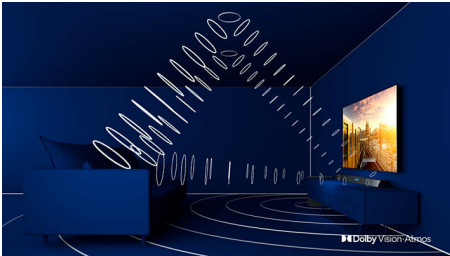

Dolby Vision + Dolby Atmos

Stöd för Dolbys förstklassiga ljud- och videofORMAT innebär att det HDR-innehåll du tittar på ser fantastiskt ut och låter fantastiskt. Du får en bild som återspeglar regissörens ursprungliga avsikter och upplever fylligt ljud med verklig skärpa och djup.