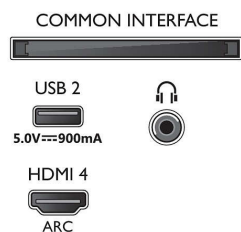

4K UHD LED med Android TV

3-sidig Ambilight-TV Stöd för de viktigaste HDR-formaten, P5 Perfect Picture Engine, 164 cm (65 tum) Android-TV

65PUS8506/12

Specifikationer

Ambilight

- Funktioner för Ambilight: Inbyggd Ambilight + hue, Ambilight Music, Spelläge, Går att anpassa till väggens färg, Loungeläge, AmbiWakeup, AmbiSleep, Philips trådlösa högtalare för hemmet
- Ambilight-version: Tresidig

Bild/visning

- Bildförhållande: 16:9
- Diagonal skärmstorlek (tum): 65 tum
- Diagonal skärmstorlek (metrisk): 164 cm

- Display: 4K Ultra HD LED
- Bildförbättring: Ultra Resolution, Dolby Vision, HDR10+, Micro Dimming Pro, ISF-färghantering
- Skärmupplösning: 3840 x 2160
- Bildmotor: P5 Perfect Picture Engine
- Diagonal skärmstorlek (tum): 65 tum

Bildskärmsupplösningar som stöds

- Datoringångar på alla HDMI-ingångar: Stöd för HDR, HDR10/HLG, Upp till 4K UHD, 3840 x

- 2160, vid 60 Hz, Stöd för HDR, HDR10+/HLG
- Videoingångar på alla HDMI-ingångar: Upp till 4K UHD, 3840 x 2160, vid 60 Hz, Stöd för HDR, HDR10/HLG (Hybrid Log Gamma), HDR10+/Dolby Vision

Mottagare/mottagning/sändning

- Digital-TV: DVB-T/T2/T2-HD/C/S/S2
- Videouppspelning: PAL, Secam
- MPEG-stöd: MPEG2, MPEG4
- TV-programguide*: 8-dagars elektronisk

Connections

Side