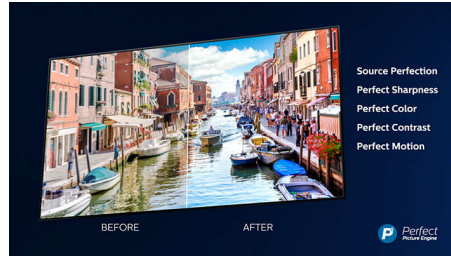

Philips P5 Picture Engine

Med Philips P5-processorn får du en bild som är lika fantastisk som innehållet du gillar. Detaljerna har märkbart större djup. Färgerna är livfulla och hudtonerna ser naturliga ut. Kontrasten är så skarp att du känner varenda detalj. Rörelser är helt jämna.