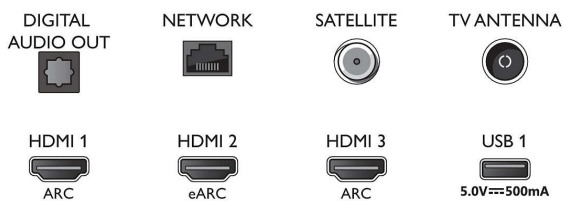

Mottagare/mottagning/sändning

- Digital-TV: DVB-T/T2/T2-HD/C/S/S2
- Videouppspelning: PAL, Secam
- MPEG-stöd: MPEG2, MPEG4
- TV-programguide*: 8-dagars elektronisk

Connections

Side

Bottom

4K UHD LED med Android TV