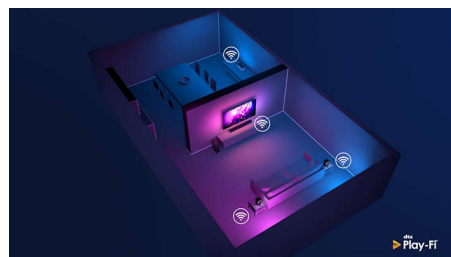

Kompatibel med DTS Play-Fi

Med DTS Play-Fi på din Philips-TV kan du ansluta till kompatibla högtalare i alla rum. Har du trådlösa högtalare i köket? Lyssna på filmen medan du gör tilltugg eller håll koll på sportsändningen medan du fixar dryck till alla.