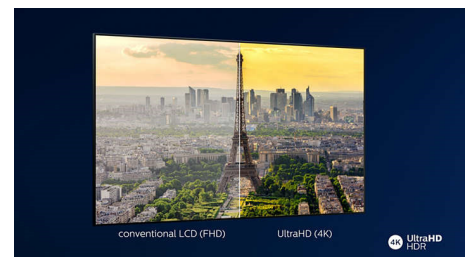

Stöd för de viktigaste HDR-formaten

Din Philips-TV är utformad för att få ut mesta möjliga av HDR10+-videofORMAT. Kontrast, färg och ljusstyrka justeras från bildruta till bildruta. Oavsett om det är en serie du inte får missa eller den nya storfilmen blir skuggor djupare. Ljusa områden lyser. Färgerna är mer verklighetstroga. Dolby Vision och Dolby Atmos. Ljud och bild som på film.

Dolby Vision-Atmos

androidtv