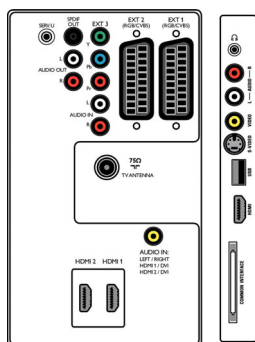

Multimedietillämpningar

- Multimediaanslutningar: USB
- Uppspelningsformat: MP3, Bildspelsfiler (.alb), JPEG-stillbilder

Bekvämlighet

- Barnsäkring: Barnlås+Föräldrakontroll
- Enkel installation: Automatisk namngivning av program, ACI (automatisk kanalinstallation), ATS (system för automatisk inställning), automatisk lagring, Fininställning, PLL digital kanalväljare, Plug & Play
- Lättanvänd: 4 favoritlistor, AVL (automatisk ljudnivåutjämning), Delta-volym per inställning,

Grafiskt användargränssnitt, OSD (On-Screen Display), Programlista, Inställningsguide, Sidokontroll

- Klocka: Insomningsfunktion, Väckarklocka
- Bildformatsjustering: 4:3, Autoformat, Förstora film till 14:9, Förstora film till 16:9, Zooma underrubrik, Superzoom, Widescreen
- Elektronisk programguide: Now + Next EPG, 8-dagars elektronisk programguide
- Fjärrkontroll: TV
- Typ av fjärrkontroll: RCPF05E08B
- Text-TV: 1000 sidor hypertext
- Bild-i-bild: Text Dual Screen
- Text-TV: 4 favoritsidor, Programinformationslinje
- Smartläge: Film, Standard, Levande

Ljud

- Equalizer: 5-bands
- Uteffekt (RMS): 2 x 15 W
- Ljudsystem: Nicam-stereo, Virtual Dolby Digital, BBE
- Ljudförbättring: Automatisk volymjustering, Grafisk equalizer