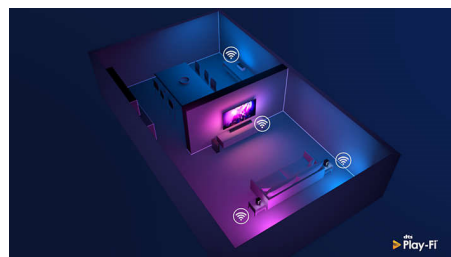

Kompatibel med DTS Play-Fi

Med DTS Play-Fi på din Philips-TV kan du ansluta till kompatibla högtalare i alla rum. Har du trådlösa högtalare i köket? Lyssna på filmen medan du gör tilltugg eller håll koll på sportsändningen medan du fixar dryck till alla.