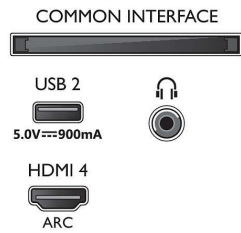

4K UHD LED med Android TV

3-sidig Ambilight-TV Stöd för de viktigaste HDR-formaten, P5 Perfect Picture Engine, 108 cm (43 tum) Android TV

43PUS8546/12

Specifikationer

Ambilight

- Funktioner för Ambilight: Inbyggd Ambilight + hue, Ambilight Music, Spelläge, Går att anpassa till väggens färg, Loungeläge, AmbiWakeup, AmbiSleep, Philips trådlösa högtalare för hemmet
- Ambilight-version: Tresidig

Bild/visning

- Bildförhållande: 16:9
- Diagonal skärmstorlek (tum): 43 tum
- Diagonal skärmstorlek (metrisk): 108 cm

- Display: 4K Ultra HD LED
- Bildförbättring: Ultra Resolution, Dolby Vision, HDR10+, Micro Dimming Pro, ISF-färghantering
- Skärmmupplösning: 3840 x 2160
- Bildmotor: P5 Perfect Picture Engine
- Diagonal skärmstorlek (tum): 43 tum

Bildskärmsupplösningar som stöds

- Datoringångar på alla HDMI-ingångar: Stöd för HDR, HDR10/HLG, Upp till 4K UHD, 3840 x

- 2160, vid 60 Hz, Stöd för HDR, HDR10+/HLG
- Videoingångar på alla HDMI-ingångar: Upp till 4K UHD, 3840 x 2160, vid 60 Hz, Stöd för HDR, HDR10/HLG (Hybrid Log Gamma), HDR10+/Dolby Vision

Mottagare/mottagning/sändning

- Digital-TV: DVB-T/T2/T2-HD/C/S/S2
- Videouppspelning: PAL, Secam
- MPEG-stöd: MPEG2, MPEG4
- TV-programguide*: 8-dagars elektronisk

Connections

Side