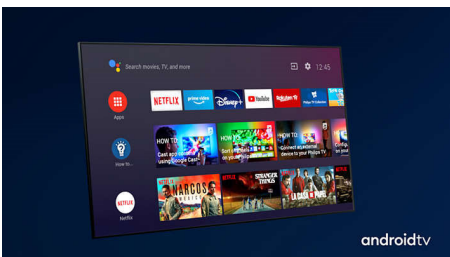

Android-TV

Med Philips Android-TV får du det innehåll du vill ha – när du vill ha det. Du kan anpassa startskärmen så att dina favoritappar visas, vilket gör det enkelt att börja streama de filmer och serier du gillar. Eller fortsätt där du slutade.