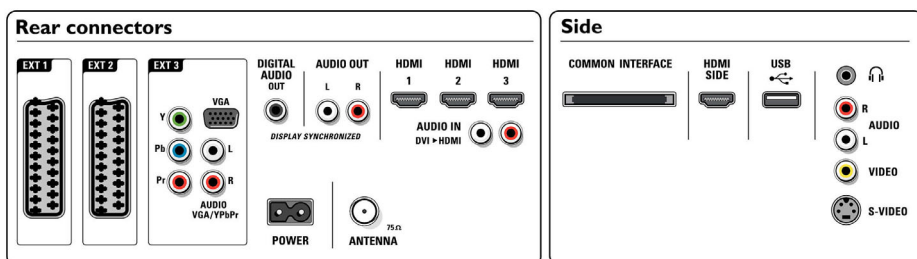

- underrubrik och rubrik, Superzoom, Widescreen, Inte skalförändrad (1080p, punkt-för-punkt)
- Multimedia: Digital medieläsare (webbläsare), USB, automatisk inkörning
- Elektronisk programguide: Now + Next EPG, 8-dagars elektronisk programguide
- Fjärrkontroll: TV
- Typ av fjärrkontroll: RC2143605
- Text-TV: 1200 sidor Hypertext
- Uppgraderingsbar, inbyggd programvara: Guide för uppgradering av programvara, Programvara kan uppgraderas via USB
- Bild-i-bild: Text Dual Screen
- Text-TV: Frekventa sidor, Programinformationslinje
- Smartläge: Spel, Film, Personlig, Energieffektiva, Standard, Levande

Ljud

- Uteffekt (RMS): 2 x 15 W
- Ljudsystem: Virtual Dolby Digital, BBE
- Ljudförbättring: Automatisk volymjustering, DSP (digital signalbearbetning), Dynamisk basförbättring, Grafisk equalizer, Smart Sound

Högtalare

- Inbyggda högtalare: 2