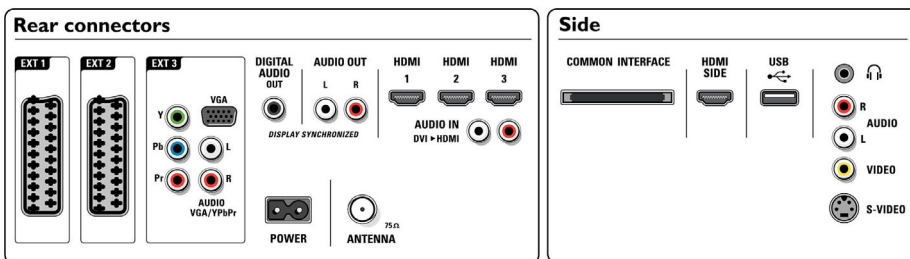

Мультимедийные приложения

- Мультимедийные подключения: USB
- Форматы воспроизведения: MP3, Файлы демонстрации слайдов (.alb), Фотографии в формате JPEG, MPEG1, MPEG2

Комфорт

- Защита от детей: Блок. от детей и ограничение на просмотр
- Легкость установки: Автонаименование программ, Автоматическая установка каналов (ACI), Система автоматической настройки (ATS), Автосохранение, Точная настройка,

Цифровая настройка PLL, Подключение Plug & Play

- Удобство использования: 4 списка избранного, Автоограничение громкости (AVL), Предварительно устанавливаемое приращение громкости, Графический интерфейс пользователя, Вывод на экран, Список программ, Мастер установки поддержки, Управление на боковой панели
- Регулировка формата экрана: 4:3, Автоформатирование, Расширение формата 14:9, Расширение формата 16:9, Сдвиг субтитров и заголовка, Режим Super Zoom, Широкий экран, Немасштабированное (разрешение 1080p точка в точку)
- Мультимедиа: Считыватель цифровых носителей, USB с автопрерыванием
- Электронный гид телепередач: Электронный гид телепрограмм "Сейчас + Далее", Электронный гид телепередач на 8 дней
- Пульт ДУ: Телевизоры
- Тип пульта ДУ: RC2143605
- Телетекст: 1200-страничный гипертекст
- Обновление встроенной программы: Мастер обновления встроенной программы, Обновление встроенной программы через USB
- Изображение в изображении: Двойной текстовый экран