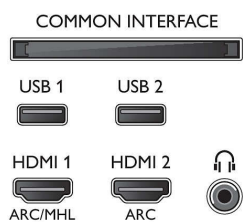

Телевізор OLED+ 4K із звучанням від Bowers & Wilkins

Телевізор 164 см (65 д.) із Ambilight 4500 Picture Performance Index, HDR Perfect WCG 99%, Процесор P5 Perfect Picture Engine

Специфікації

Ambilight

- Функції Ambilight: Вбудована Ambilight+hue, Музичний режим Ambilight, Режим гри, Адаптація до кольору стіни, Режим розслаблюючого світла
- Версія Ambilight: 3-стороннє

Зображення/дисплей

- Формат кадру: 16:9
- Розмір екрана по діагоналі (у дюймах): 65 дюймів
- Розмір екрана по діагоналі (у метрах): 164 см
- Дисплей: 4K Ultra HD OLED
- Роздільна здатність панелі: 3840x2160

- Процесор зображення: P5 Perfect Picture Engine
- Покращення зображення: Ultra Resolution, Perfect Natural Motion, Micro Dimming Perfect, HDR Perfect, 4500 PPI
- Розмір екрана по діагоналі (у дюймах): 65 дюймів

Підтримувана роздільна здатність дисплея

- Комп'ютерні входи на всіх HDMI: до 4K UHD 3840x2160 при 60 Гц
- Відеовходи на всіх HDMI: до 4K UHD 3840x2160 при 60 Гц

65OLED903/12

- Комп'ютерні входи на HDMI1/2: підтримка HDR, HDR10/ HLG
- Комп'ютерні входи на HDMI1/2: підтримка HDR, HDR10/ HLG

Тюнер/Прийм/Передача

- Два тюнери
- Цифрові телевізори: DVB-T/T2/T2-HD/C/S/S2
- Відтворення відео: NTSC, PAL, SECAM
- Підтримка MPEG: MPEG2, MPEG4
- Телегід*: Електронний довідник програм на 8 днів

Connections

Side