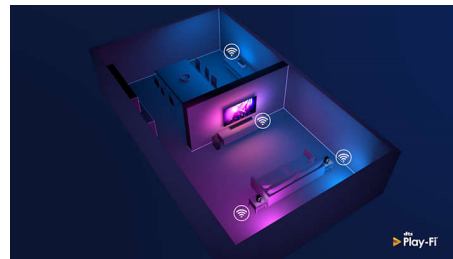

DTS Play-Fi

DTS Play-Fi на телевізорі Philips дозволяє підключитися до сумісних гучномовців у будь-якій кімнаті. Маєте бездротові гучномовці в кухні? Слухайте й переглядайте фільм, поки готуєте їсти, або слідкуйте за спортивним коментатором, поки готуєте напої для сім'ї.