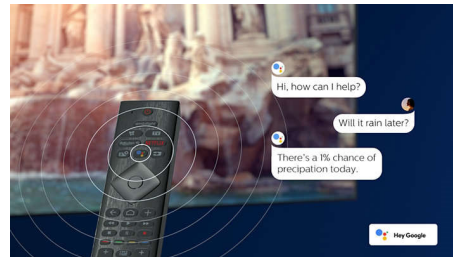

4K UHD HDR

Телевізор Philips 4K UHD підтримує усі основні формати HDR, зокрема HDR10+ та Dolby Vision. Переглядаючи обов'язковий до перегляду серіал чи найновішу відеогру, ви помітите насиченіші тінні. Яскраві поверхні блищатимуть. Кольори виглядатимуть реальнішими.

Конструкція

Срібляста металева рамка. Підставка з регульованою висотою.

75PUS8505/12

Голосовий помічник

Керуйте телевізором Philips Android TV за допомогою власного голосу. Бажаєте зіграти в гру, переглянути відео Netflix чи знайти контент і додатки в магазині Google Play Store? Просто скажіть про це своєму телевізору. Можна навіть давати команди усім домашнім розумним пристроям, сумісним з Google Помічником, – наприклад, зменшити яскравість освітлення чи налаштувати термостат під час перегляду фільму. І все це, не встаючи з дивану. Не обов'язково шукати пульт дистанційного керування. Тепер можна за допомогою голосу керувати телевізором Philips Smart TV через пристрої із підтримкою помічника Alexa, як-от Amazon Echo. Вмикайте телевізор, перемикайте канали, переключайтеся на ігрову консоль тощо за допомогою голосового помічника Alexa.