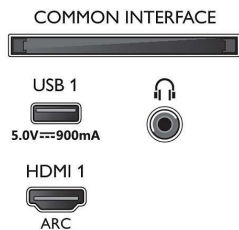

Зображення/дисплей

- Формат кадру: 16:9
- Розмір екрана по діагоналі (у дюймах): 75 дюймів
- Розмір екрана по діагоналі (у метрах): 189 см
- Дисплей: 4K Ultra HD LED
- Роздільна здатність панелі: 3840x2160
- Процесор зображення: P5 Perfect Picture Engine
- Покращення зображення: Ultra Resolution, Dolby Vision, HDR10+, 2100 PPI
- Розмір екрана по діагоналі (у дюймах): 75 дюймів

Мультимедійні застосунки

- Формати відтворення відео: Контейнери: AVI, MKV, H264/MPEG-4 AVC, MPEG-1, MPEG-2,

Connections

Side

Bottom

Світлодіодний телевізор 4K UHD Android TV

Телевізор 189 см (75 д.) із Ambilight Підтримка основних форматів HDR, Процесор P5 Perfect Picture Engine, Android TV / голосове керування зі ШІ