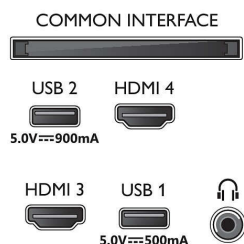

Smart OLED-TV med 4K UHD

164 cm (65 tum) Ambilight-TV 4500 Picture Performance Index, HDR 10+/WCG 99 %, P5 Perfect Picture Engine

Specifikationer

Ambilight

- Funktioner för Ambilight: Inbyggd Ambilight + hue, Ambilight Music, Spelläge, Går att anpassa till väggens färg, Loungeläge
- Ambilight-version: Tresidig

Bild/visning

- Bildförhållande: 16:9
- Diagonal skärmstorlek (metrisk): 164 cm
- Display: OLED med 4K Ultra HD

- Bildförbättring: Ultra Resolution, Micro Dimming Perfect, Brett färgomfång 99 % DCI/P3, 4500 PPI, Dolby Vision, HDR10+, Perfect Natural Motion
- Skärmmupplösning: 3840 x 2160
- Bildmotor: P5 Perfect Picture Engine
- Diagonal skärmstorlek (tum): 65 tum

Bildskärmsupplösningar som stöds

- Datoringångar på alla HDMI-ingångar: Upp till 4K UHD, 3840 x 2160, vid 60 Hz, Stöd för HDR,

65OLED754/12

HDR10+/HLG

- Videoingångar på alla HDMI-ingångar: Upp till 4K UHD, 3840 x 2160, vid 60 Hz, Stöd för HDR, HDR10/HLG (Hybrid Log Gamma), HDR10+/Dolby Vision

Mottagare/mottagning/sändning

- Digital-TV: DVB-T/T2/T2-HD/C/S/S2
- Videouppspelning: NTSC, PAL, Secam
- MPEG-stöd: MPEG2, MPEG4

Connections

Side