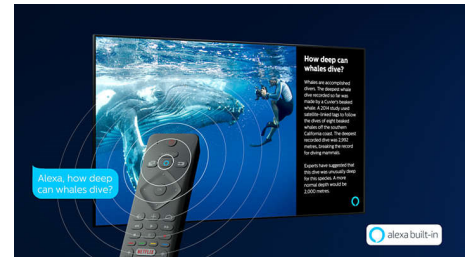

HDR10+

Med en Philips HDR10+-TV blir bildkvaliteten ännu mer uppslukande och verklighetstrogen. Med dynamiska metadata kan TV:n justera ljusstyrkan från ram till ram. Färgerna ser realistiska ut från ljus himmel till ljusupplysta tempel. Ursprungsdetaljerna bevaras. Kontrasten är utomordentlig.

65OLED754/12

Saphi Smart-TV

SAPHI är ett snabbt och intuitivt operativsystem som gör din Philips Smart-TV ett sant nöje att använda. Njut av fantastisk bildkvalitet och få åtkomst till en tydlig ikonbaserad meny med endast en knapp. Använd TV:n enkelt, och navigera snabbt till populära Philips Smart-TV-appar som YouTube, Netflix och Amazon Prime Video.

Alexa built-in

Nu kan du använda din röst för att styra din Philips Smart-TV. Byt TV-kanal genom att säga kanalens namn. Växla till din spelkonsol. Styr smarta enheter hemma som lampor och termostat. Du kan göra allt detta – och mer – med Alexa.