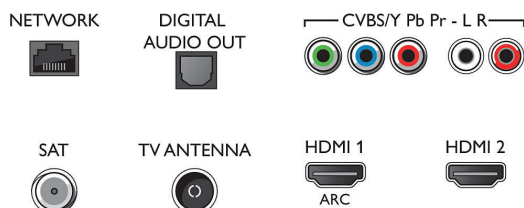

Mottagare/mottagning/sändning

- Digital-TV: DVB-T/T2/T2-HD/C/S/S2
- Videouppspelning: NTSC, PAL, Secam
- MPEG-stöd: MPEG2, MPEG4

Connections

Side

Bottom

Smart OLED-TV med 4K UHD

164 cm (65 tum) Ambilight-TV 4500 Picture Performance Index, HDR 10+/WCG 99 %, P5 Perfect Picture Engine

Specifikationer

- TV-programguide*: 8-dagars elektronisk programguide
- Signalstyrkeindikering
- Text-TV: 1000 sidor hypertext
- HEVC-stöd

Smart-TV-funktioner

- Användarinteraktion: SimplyShare
- Interaktiv TV: HbbTV
- Program: Pause TV, USB-inspelning*
- SmartTV-appar*: Videobutiker online, Öppna webbläsaren, TV på begäran, YouTube
- Enkel installation: Automatisk identifiering av Philips-enheter, Nätverksinstallationsguide, Inställningsguide, Enhetsanslutningsguide
- Lättanvänd: Smart menyknapp för alla behov, Användarhandbok på skärmen
- Uppgraderingsbar, inbyggd programvara: Guide för uppdatering av programvara, Programvara kan uppdateras via USB, Uppgradering av fast programvara online
- Bildformatsjustering: Grundläggande – fyll skärm, Anpassa till skärmen, Avancerat – flytta, Zooma, sträcka ut, Bredbild
- Philips TV Remote-app*: Program, Kanaler, Kontroll, TV-guide, Video On Demand
- Fjärrkontroll: med röstfunktion