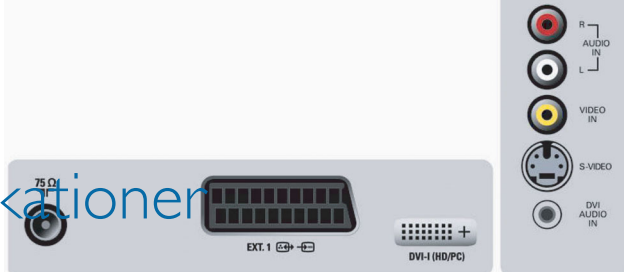

Platt-TV
38 cm (15") LCD

Specifikationer

15PF4121/01

Bild/visning

- Bildförhållande: 4:3
- Diagonal skärmstorlek (tum): 15 tum
- Diagonal skärmstorlek (metrisk): 38 cm
- Skåpets färg: Silver/Black
- Skärmupplösning: 1 024 x 768p
- Ljusstyrka: 450 cd/m²
- Bildförbättring: Crystal Clear, Progressive Scan, Skärpeinställning, Justering av färgtemperatur, 2D-kamfilter, Contrast Plus
- Kontrastförhållande (medel): 500:1
- Visa skärmtyp: LCD XGA aktiv matris TFT
- Svarstid (medel): 16 ms
- Synfältsvinkel (horisontell): 130 grader
- Synfältsvinkel (vertikal): 100 grader
- Skärmförbättring: Antireflexbehandlad skärm

Bildskärmsupplösningar som stöds

- Datorformat: 640 x 480, 60, 67, 72, 75 Hz, 720 x 400, 70 Hz, 800 x 600, 56, 60, 72, 75 Hz, 832 x 624, 75 Hz, 1024 x 768, 60, 70, 75 Hz
- Videoformat: 640 x 480i - 1 Fh, 640 x 480p - 2 Fh, 720 x 576i - 1 Fh, 720 x 576p - 2 Fh, 1 280 x 720p - 3 Fh, 1 920 x 1 080i - 2 Fh

Mottagare/mottagning/sändning

- Antenngång: 75 ohm koaxial (IEC75)
- Radioband: Hyperband, S-kanal, UHF, VHF
- TV system (TV-system): PAL, PAL B/G, PAL D/K, PAL I, Secam, Secam B/G, Secam D/K, Secam L/L'
- Antal förinställda kanaler: 100
- Videouppspelning: NTSC, PAL, Secam
- Mottagarpanel: PLL

Bekvämlighet

- Enkel installation: Automatisk namngivning av program, ACI (automatisk kanalinstallation), ATS (system för automatisk inställning), automatisk lagring, Fininställning, PLL digital kanalväljare, Plug & Play, Programnamn, Sortering
- Lättanvänd: AVL (automatisk ljudnivåutjämning), Menykontroll, OSD (On-Screen Display), Programlista, Smart Picture, Smart Sound
- Klocka: Insomningsfunktion
- Bildformatsjustering: 16:9-komprimering, 4:3, 4:3-förstoring
- Fjärrkontroll: TV
- Typ av fjärrkontroll: RCFE05ZAU00
- Text-TV: 10 sidor Smarttext
- Text-TV: 4 favoritsidor, Programinformationslinje

Ljud

- Equalizer: 5-bands
- Uteffekt (RMS): 2 x 2 W
- Ljudsystem: Mono, Nicam-stereo, Virtual Dolby-surroundljud
- Ljudförbättring: Dynamisk basförbättring

Anslutningar

- Antal SCART-kablar: 1
- Främre anslutningar/sidoanslutningar: Ljudingång, CVBS-ingång, Hörlur ut, S-videoingång
- Ext 1-SCART: Ljud v/h, CVBS-ingång/utgång, RGB
- Andra anslutningar: Antenn IEC75, Ingång för datorljud, DVI-I

Effekt

- Strömförsörjning: AC 90–240
- Omgivningstemperatur: 5 °C till 40 °C
- Strömförbrukning: 42 W
- Strömförbrukning i standby-läge: 1,5 W

Publiceringsdatum
2023-08-02

Version: 2.0.12

EAN: 87 10895 94331 4

© 2023 Koninklijke Philips N.V.
Med ensamrätt.

Specifikationerna kan ändras utan föregående meddelande. Alla varumärken tillhör Koninklijke Philips N.V. eller sina respektive ägare.

www.philips.com