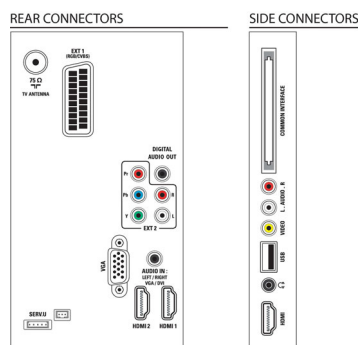

Ljud

- Uteffekt (RMS): 20 W (2 x 10 W)
- Ljutförbättring: Automatisk volymjustering, Clear Sound, Incredible Surround, Diskant- och

baskontroll

Anslutningar

- Antal AV-anslutningar: 1
- Antal HDMI-anslutningar: 3
- Antal komponentingångar (YPbPr): 1
- EasyLink (HDMI-CEC): Ljudkontroll för systemet, System-standby, Uppspelning med en knapptryckning, Systeminfo (menyspråk)
- Antal scart-anslutningar (RGB/CVBS): 1
- Antal USB-portar: 1
- Andra anslutningar: Antenn IEC75, Common Interface Plus (CI+), Digital ljudutgång (koaxial), PC-ingång VGA + ljudingång v/h, Hörlur ut

Effekt

- Nätnätström: 220-240 V, 50 Hz
- Omgivningstemperatur: 5 °C till 35 °C
- Strömförbrukning i standby-läge: 0,3 W
- Energiklass: C
- EU-energimärkning, effekt: 111 W
- Strömsparfunktioner: Ekoläge, Meny för ekologiska inställningar, Stäng av bild (för radio)
- Årlig strömförbrukning: 162 kWh
- Förekomst av bly: Ja*

Tillbehör

- Tillbehör som medföljer: Nätkabel, Fjärrkontroll, 2 x AAA-batterier, Bordsställning, Bruksanvisning, Snabbstartguide, Garantibevis

Mått

- Laddjup: 160 mm
- Produktvikt: 11,7 kg
- Bredd: 1 018,5 mm
- Bredd (med stativ): 1018.5 mm
- Kompatibelt väggfäste: justerbar, 300 x 200 mm
- Lådhöjd: 746 mm
- Lådbredd: 1220 mm
- Höjd: 635,8 mm
- Vikt inkl. förpackning: 18,8 kg
- Djup: 83 mm
- Höjd (med stativ): 683 mm
- Djup (med stativ): 236,4 mm
- Produktvikt (+stativ): 14,2 kg

Publiceringsdatum
2023-09-11

Version: 5.5.9

© 2023 Koninklijke Philips N.V.
Med ensamrätt.

Specifikationerna kan ändras utan föregående meddelande. Alla varumärken tillhör Koninklijke Philips N.V. eller sina respektive ägare.

www.philips.com

* TV:n har funktioner för DVB-mottagning av kostnadsfria sändningar. Specifika DVB-operatörer kanske inte kan tas emot. Du hittar en uppdaterad lista i avsnittet med vanliga frågor på Philips supportwebbplats. För en del operatörer gäller villkorsbunden åtkomst och prenumerationer kan vara nödvändiga. Kontakta din operatör om du vill ha mer information.

* 8-dagars EPG (elektronisk programguide), tjänsten är inte tillgänglig i alla länder

* Energiförbrukning i kWh per år, baserat på TV:ns strömförbrukning när den används 4 timmar per dag i 365 dagar. Den faktiska energiförbrukningen beror på hur TV:n används.

* Den här TV:n innehåller bly endast i vissa delar eller komponenter där det inte finns någon alternativ teknik, i enlighet med befintliga undantagsparagrafer i RoHS-direktivet.