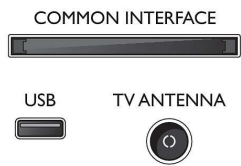

- Програма: Стоп-кадр у телепрограмі, Запис на USB*
- Простота у користуванні: Універсальна кнопка Home
- Можливість оновлення програмного забезпечення: Можливість оновлення програмного забезпечення через USB
- Налаштування формату екрана: Автомасштабування, Супермасштабування, Кіноформат 16:9, Без зміни масштабу, 16:9
- Індикація потужності сигналу
- Телетекст: Гіпертекст на 1000 сторінок
- Електронний довідник програм*: Електронний довідник програм на 8 днів

Звук

- Вихідна потужність (RMS): 6 Вт
- Конфігурація динаміків: 2 повнодіапазонні

динаміки по 3 Вт

- Покращення звуку: Incredible Surround, Clear Sound, Розумний звук, Регулювання низьких частот

Під'єднання

- Кількість роз'ємів HDMI: 2
- EasyLink (HDMI-CEC): Дистанційна дія пульта, Керування звуком системи, Режим очікування системи, Відтворення одним дотиком
- Кількість USB-роз'ємів: 1
- Інші з'єднання: Супутниковий конектор, Common Interface Plus (CI+), Цифровий аудіовихід (оптичний), Аудіовихід (DVI), PC-IN VGA, Вихід для навушників, Сервісний конектор

Карта енергоспоживання ЄС

- Реєстраційні номери EPREL: 360650
- Розмір екрана по діагоналі (у дюймах): 24
- Клас енергоспоживання для SDR: F
- Розмір екрана по діагоналі (у метрах): 60
- Потреба в потужності в режимі увімкнення для SDR: 21 кВт-год/1000 год
- Клас енергоспоживання для HDR: невідомо
- Потреба в потужності в режимі увімкнення для

Connections

Side