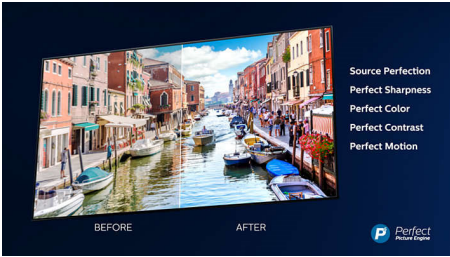

清晰音效。清楚聽見每個字。

- 清脆、清晰的對話。震撼效果。
- 全音域喇叭呈現完美平衡的音訊。

流暢動作。真實色彩。驚人深度。

- 飛利浦 P5 引擎。無論來源，總是完美。
- Dolby Vision 與 Dolby Atmos。劇院級視聽效果。
- DTS Play-Fi。多室聆聽音訊。

精彩震撼、無限可能。採用 Android

- Google Play 商店和飛利浦應用程式庫。探索更多喜愛的內容。
- Google 助理。聲控顯示器。

PHILIPS

4K UHD LED Android 顯示器
178 公分 (70") 支援主要 HDR 格式, P5 Perfect Picture Engine 畫質增強引擎

焦點

P5 Perfect Picture Engine 畫質增強引擎

飛利浦 P5 引擎呈現的出色影像，與您鍾愛的內容不相上下。細節的深度明顯增強。色彩生動，膚色自然。對比銳利，足以感受每個細節。動作極度平順流暢。

Dolby Vision 與 Dolby Atmos

支援 Dolby 的優越音效與影片格式，讓您觀賞的 HDR 內容呈現真實的臨場感。無論

是最新串流影集或藍光光碟組合，您都能享受與導演初衷一致的對比、亮度和色彩。聆聽寬闊無際的音效，感受清晰、細膩且深沉的效果。

震撼效果

清脆、清晰的對話。震撼效果。

完美平衡的音訊

全音域喇叭呈現完美平衡的音訊。

Android 顯示器。智慧如此簡單

打造屬於您自己的飛利浦 Android 顯示器。這週選擇享受 Amazon 與 YouTube 的內容，下週接著 Rakuten Display 與 Netflix 也沒問題。清楚、直覺式的介面讓您可以把喜愛的內容放在前方和中央的位置。輕輕鬆鬆掌握最新劇集的進度，或是查看新推出的電影。