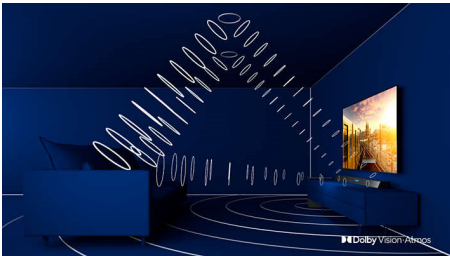

PHILIPS

4K UHD LED Android 顯示器
178 公分 (70") 支援主要 HDR 格式, P5 Perfect Picture Engine 畫質增強引擎

焦點

P5 Perfect Picture Engine 畫質增強引擎

飛利浦 P5 引擎呈現的出色影像，與您鍾愛的內容不相上下。細節的深度明顯增強。色彩生動，膚色自然。對比銳利，足以感受每個細節。動作極度平順流暢。

Dolby Vision 與 Dolby Atmos

支援 Dolby 的優越音效與影片格式，讓您觀賞的 HDR 內容呈現真實的臨場感。無論

是最新串流影集或藍光光碟組合，您都能享受與導演初衷一致的對比、亮度和色彩。聆聽寬闊無際的音效，感受清晰、細膩且深沉的效果。

震撼效果

清脆、清晰的對話。震撼效果。

完美平衡的音訊

全音域喇叭呈現完美平衡的音訊。

Android 顯示器。智慧如此簡單

打造屬於您自己的飛利浦 Android 顯示器。這週選擇享受 Amazon 與 YouTube 的內容，下週接著 Rakuten Display 與 Netflix 也沒問題。清楚、直覺式的介面讓您可以把喜愛的內容放在前方和中央的位置。輕輕鬆鬆掌握最新劇集的進度，或是查看新推出的電影。