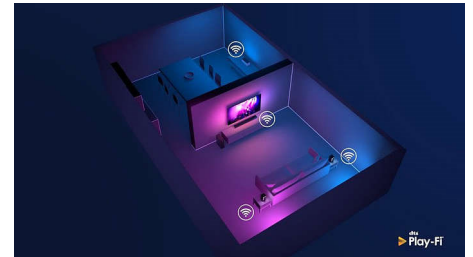

支援 Dolby 的優越音效與影片格式，讓您觀賞的 HDR 內容呈現真實的臨場感。無論

是最新串流影集或藍光光碟組合，您都能享受與導演初衷一致的對比、亮度和色彩。聆聽寬闊無際的音效，感受清晰、細膩且深沉的效果。

震撼效果

清脆、清晰的對話。震撼效果。

完美平衡的音訊

全音域喇叭呈現完美平衡的音訊。

Android 顯示器。智慧如此簡單

打造屬於您自己的飛利浦 Android 顯示器。這週選擇享受 Amazon 與 YouTube 的內容，下週接著 Rakuten Display 與 Netflix 也沒問題。清楚、直覺式的介面讓您可以把喜愛的內容放在前方和中央的位置。輕輕鬆鬆掌握最新劇集的進度，或是查看新推出的電影。

Google 助理

用聲音控制飛利浦 Android 顯示器。想要玩遊戲、觀賞 Netflix 或在 Google Play 商店中尋找內容和應用程式嗎？只要告訴顯示器即可。您甚至可以命令所有與 Google 助理相容的智慧型住家裝置，例如調暗燈光和

70PUH8225/96

在電影之夜設定恆溫器。完全無需離開沙發。

DTS Play-Fi

飛利浦顯示器搭載 DTS Play-Fi，可讓您連接至任何房間內的相容喇叭。廚房有無線喇叭嗎？您可以在製作點心時聆聽電影對白，或者一面收聽體育報導，一面為所有人準備飲料。