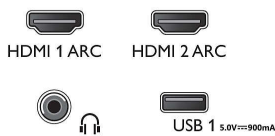

處理技術

- 處理能力：四核心

音效

- 輸出功率 (RMS)：16W
- 喇叭設定：2 個 8W 全音域喇叭
- 加強音效：清晰音效，Smart Sound，自動音量調整器，Dolby Atmos

連線

- HDMI 連接頭數量：4
- HDMI 功能：4K，音訊回傳頻道
- (YPbPr) 中的色差端子數量：1
- EasyLink (HDMI-CEC)：遙控傳遞，系統音訊控制，系統待機，單鍵播放
- USB 數量：2
- 無線網路連線：藍牙 4.2，Wi-Fi 802.11n，2x2，雙頻
- 其他連接：乙太網路 -LAN RJ-45，音訊輸入左 / 右，耳機輸出
- HDCP 2.2：是：所有 HDMI

功率

- 主電源：AC 110 V 50/60Hz
- 環境溫度：5 °C 至 35 °C
- 省電功能：自動關閉計時器，畫面靜音 (適用於收音機)

配件

- 附配件：快速入門指南，法律和安全手冊，電源線，迷你插孔輸出端子至 L/R 纜線，YPbPr 纜線，用迷你插孔，桌上型立架

尺寸

- 設備寬度：1567.6 mm
- 設備高度：886.8 mm
- 設備深度：87.7 mm
- 產品重量：22.5 kg
- 設備寬度 (含機座)：1567.6 mm
- 設備高度 (含機座)：949 mm
- 設備厚度 (含機座)：312.3 mm
- 產品重量 (+ 機座)：23 kg
- 包裝盒寬度：1757 mm
- 包裝盒高度：1025 mm
- 包裝盒深度：185 mm
- 產品含包裝重量：30.4 kg
- 壁掛架相容：300 x 300 公釐

Connections

Side

Down

發行日期 2024-04-20

版本：11.1.1

EAN: 87 18863 02548 2

© 2024 Koninklijke Philips N.V.
所有權利均予保留。

規格若有變更恕不另行通知。商標為 Koninklijke Philips N.V. 或其個別所有者的財產。