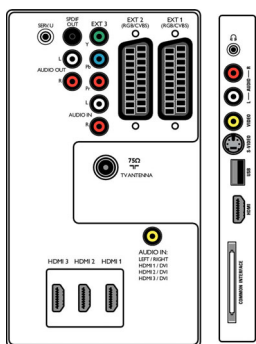

Мультимедийные приложения

- Мультимедийные подключения: USB
- Форматы воспроизведения: MP3, Файлы демонстрации слайдов (.alb), Фотографии в формате JPEG

Комфорт

- Защита от детей: Блок. от детей и ограничение на просмотр
- Легкость установки: Автонаименование программ, Автоматическая установка каналов (ACI), Система автоматической настройки (ATS), Автосохранение, Точная настройка, Цифровая настройка PLL, Подключение Plug & Play
- Удобство использования: 4 списка избранного, Автоограничение громкости (AVL), Предварительно устанавливаемое приращение громкости, Графический интерфейс пользователя, Вывод на экран, Список программ, Мастер установки поддержки, Управление на боковой панели
- Часы: Таймер отключения, Будильник
- Регулировка формата экрана: 4:3, Автоформатирование, Расширение формата