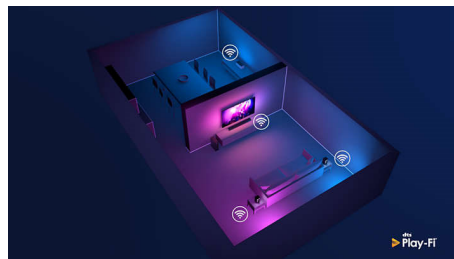

Сумісність із DTS Play-Fi

DTS Play-Fi на телевізорі Philips дозволяє підключитися до сумісних гучномовців у будь-якій кімнаті. Маєте бездротові

65PUS8506/12

гучномовці в кухні? Слухайте й переглядайте фільм, поки готуєте їсти, або слідкуйте за спортивним коментатором, поки готуєте напої для сім'ї.