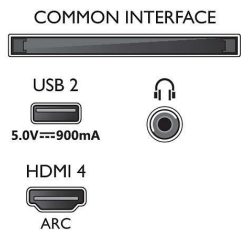

Android TV

- ОС: Android TV™ 10 (Q)
- Попередньо встановлені застосунки: Фільми Google Play*, Музика Google Play*, Пошук Google, YouTube, Netflix, Amazon instant video, BBC iPlayer, Amazon Prime Video, Disney+, Fitness App, Spotify
- Об'єм пам'яті (флеш): 16 Гб*

65PUS8506/12

Функції Smart TV

- Взаємодія з користувачем: SimplyShare
- Інтерактивне телебачення: HbbTV
- Програма: Стоп-кадр у телепрограмі, Запис на USB*
- Просте встановлення: Автоматичне виявлення пристроїв Philips, Майстер під'єднання пристрою, Майстер встановлення мережі, Майстер помічника з налаштувань
- Простота у користуванні: Універсальна розумна кнопка меню, Екранний посібник користувача
- Можливість оновлення програмного забезпечення: Майстер автоматичного оновлення програмного забезпечення, Можливість оновлення програмного забезпечення через USB, Оновлення програмного забезпечення через Інтернет, Завантаження ПЗ у фоновому режимі
- Налаштування формату екрана: Основні – На весь екран, До розмірів екрана, Додаткові – Змістити, Масштабувати, Розтягнути, Широкий екран
- Дистанційне керування: з голосом
- Голосовий помічник*: Вбудований Google Асистент, Пульт ДК з мікрофоном, Працює з Alexa

Connections

Side