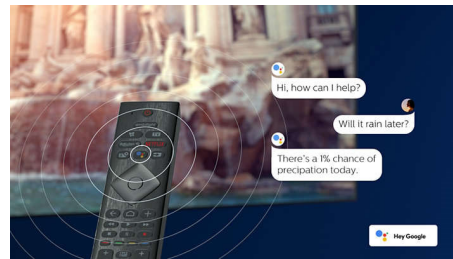

Сумісність із DTS Play-Fi

DTS Play-Fi на телевізорі Philips дозволяє підключитися до сумісних гучномовців у будь-якій кімнаті. Маєте бездротові

65PUS8506/12

гучномовці в кухні? Слухайте й переглядайте фільм, поки готуєте їсти, або слідкуйте за спортивним коментатором, поки готуєте напої для сім'ї.

Голосове керування із штучним інтелектом

Натисніть кнопку на пульті, щоб порозмовляти з Google Помічником. Керуйте розумними домашніми пристроями, які сумісні з телевізором або Google Помічником, за допомогою голосу. Або попросіть Alexa керувати пристроями, які сумісні з телевізором та Alexa.