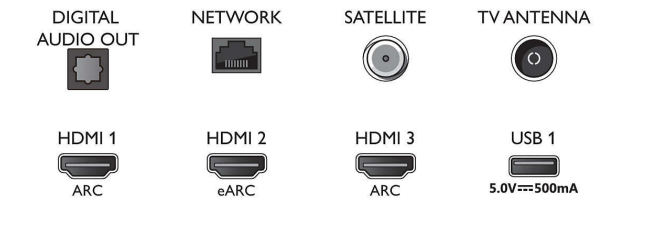

Connections

Side

Bottom

Світлодіодний телевізор 4K UHD Android TV

3-стороннє підсвічування Ambilight Підтримка основних форматів HDR, Процесор P5 Perfect Picture Engine, Телевізор Android TV 164 см (65 д.)