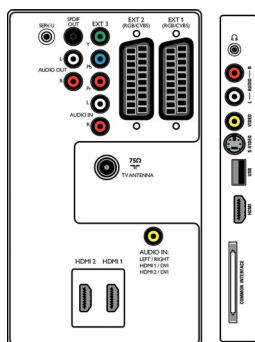

Тюнер/прием/передача

- Вход антенны: Коаксиальный кабель 75 Ом (IEC75)
- Диапазоны тюнера: Гипердиапазон, S-канал, UHF, VHF
- ТВ-система: Система PAL I, Система PAL B/G, Система PAL D/K, Система SECAM B/G, Система SECAM D/K, SECAM L/L', DVB COFDM 2K/8K
- Цифровое ТВ: Наземное DVB *
- Воспроизведение видео: NTSC, SECAM, PAL

Мультимедийные приложения

- Мультимедийные подключения: USB
- Форматы воспроизведения: MP3, Файлы демонстрации слайдов (.alb), Фотографии в формате JPEG

Комфорт

- Защита от детей: Блок. от детей и ограничение на просмотр
- Легкость установки: Автонаименование программ, Автоматическая установка каналов (ACI), Система автоматической настройки (ATS), Автосохранение, Точная настройка, Цифровая настройка PLL, Подключение Plug & Play
- Удобство использования: 4 списка избранного, Автоограничение громкости (AVL), Предварительно устанавливаемое приращение громкости, Графический интерфейс пользователя, Вывод на экран, Список программ, Мастер установки поддержки, Управление на боковой панели
- Часы: Таймер отключения, Будильник
- Регулировка формата экрана: 4:3, Автоформатирование, Расширение формата 14:9, Расширение формата 16:9, Увеличение субтитров, Режим Super Zoom, Широкий экран
- Электронный гид телепередач: Электронный гид телепрограмм "Сейчас + Далее", Электронный гид телепередач на 8 дней
- Пульт ДУ: Телевизоры