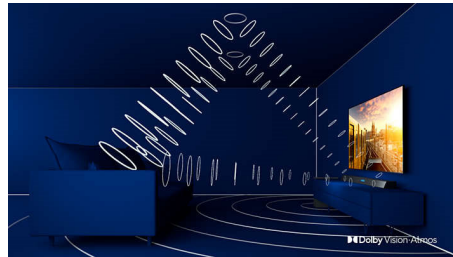

Dolby Vision + Dolby Atmos

Підтримка преміального звуку Dolby та відеоформатів означає, що HDR-контент, який ви переглядатимете, виглядатиме й звучатиме знаменито. Ви насолоджуватиметеся зображенням, що передаватиме справжні задуми режисера, та об'ємним звуком із реальною чіткістю та глибиною.

Тонка приваблива конструкція

Шукаєте телевізор, який підійде до вашої кімнати? Цей 4K телевізор Smart TV причепується з цієї нагоди! Практично безрамковий екран ідеально впишеться в інтер'єр будь-якого приміщення. А тонка підставка наштовхує на думку, що екран парить над підставкою чи столом.