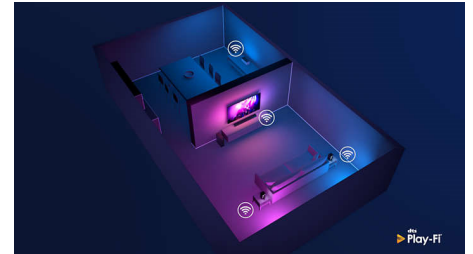

Сумісність із DTS Play-Fi

DTS Play-Fi на телевізорі Philips дозволяє підключитися до сумісних гучномовців у будь-якій кімнаті. Маєте бездротові гучномовці в кухні? Слухайте й переглядайте фільм, поки готуєте їсти, або слідкуйте за спортивним коментатором, поки готуєте напої для сім'ї.