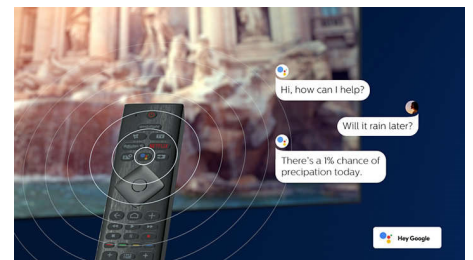

Голосове керування із штучним інтелектом

Натисніть кнопку на пульті, щоб порозмовляти з Google Помічником. Керуйте розумними домашніми пристроями, які сумісні з телевізором або Google Помічником, за допомогою голосу. Або попросіть Alexa керувати пристроями, які сумісні з телевізором та Alexa.