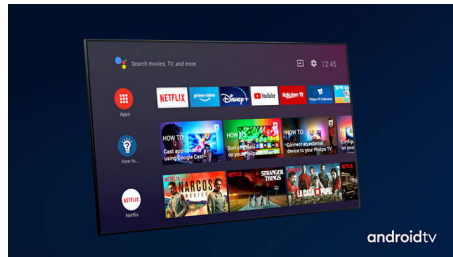

Просто розумний. Android TV

Philips Android TV надає потрібний вміст тоді, коли потрібно. Можна персоналізувати головний екран для відображення

65OLED705/12

улюблених додатків, що дозволяє легко почати потокову передачу улюблених відео й шоу. Також можна продовжити роботу з місця зупинки.