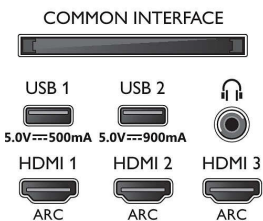

Мультимедійні застосунки

- Формати відтворення відео: Контейнери: AVI,

Connections

Side

Bottom

OLED-телевізор 4K UHD Android TV

Процесор P5 Perfect Picture Engine Звук Dolby Atmos, 3-стороннє підсвічування Ambilight, Телевізор Android TV 164 см (65 д.)