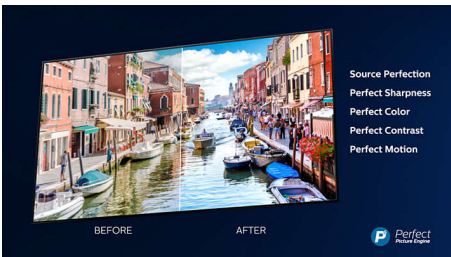

Philips P5 Picture Engine

Із процесором Philips P5 зображення таке ж неперевершене, як і ваш улюблений контент. Деталі мають помітно більшу глибину. Кольори яскраві, а тони шкіри більш реалістичні. Контрастність така висока, що ви відчуватимете кожну деталь. Рухи ідеально плавні.