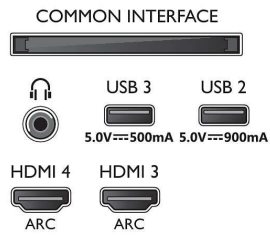

4K UHD Android TV

P5 AI Perfect Picture Engine Dolby Atmos-ljud, 4-sidig Ambilight-TV, 164 cm (65 tum) Android-TV

65OLED807/12

Specifikationer

Ambilight

- Funktioner för Ambilight: Inbyggd Ambilight + hue, Ambilight Music, Spelläge, Går att anpassa till väggens färg, Loungeläge, AmbiWakeup, AmbiSleep, Philips trådlösa högtalare för hemmet, Ambilight Aurora, Ambilight Bootup Animation
- Ambilight-version: nästa generations 4-sidiga

Bild/visning

- Diagonal skärmstorlek (metrisk): 164 cm
- Display: OLED med 4K Ultra HD

- Bildförbättring: Brett färgomfång 99 % DCI/P3, Dolby Vision, Perfect Natural Motion, Micro Dimming Perfect, A.I. PQ-läge, CalMAN Ready, HDR10+ Adaptive, IMAX enhanced mode, Filmmaker mode
- Skärmapplösning: 3 840 x 2 160
- Uppdateringsfrekvens: 120 Hz
- Bildmotor: P5 AI Perfect Picture Engine
- Diagonal skärmstorlek (tum): 65 tum

Skärmens ingångsupplösning

- Uppdateringsfrekvens för upplösning: 576p–50 Hz, 640 x 480–60 Hz, 720p–50 Hz, 60 Hz, 1920 x 1080p–24 Hz, 25 Hz, 30 Hz, 50 Hz, 60 Hz, 100 Hz, 120 Hz., 2560 x 1440–60 Hz, 120 Hz, 3840 x 2160p–24 Hz, 25 Hz, 30 Hz, 50 Hz, 60 Hz, 100 Hz, 120 Hz.

Mottagare/mottagning/sändning

- Digital-TV: DVB-T/T2/T2-HD/C/S/S2
- TV-programguide*: 8-dagars elektronisk

Connections

Side