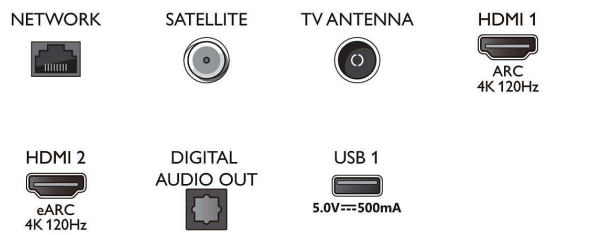

Mottagare/mottagning/sändning

- Digital-TV: DVB-T/T2/T2-HD/C/S/S2
- TV-programguide*: 8-dagars elektronisk

Connections

Side

Bottom

Specifikationer

- programguide
- Signalstyrkeindikering
- Text-TV: 1000 sidor hypertext
- HEVC-stöd