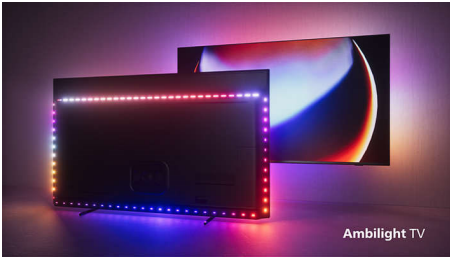

PHILIPS

4K UHD Android TV

P5 AI Perfect Picture Engine Dolby Atmos-ljud, 4-sidig Ambilight-TV, 164 cm (65 tum) Android-TV

65OLED807/12

Funktioner

4-sidig Ambilight

Med Ambilight blir den fantastiska upplevelsen av att titta på en Philips OLED-TV ännu bättre! LED-lampor runt TV:ns fyra sidor lyser och ändrar färg i perfekt synkronisering med färgerna på skärmen eller i musiken. Det är så varmt och uppslukande att du kommer att undra hur du någonsin kunde titta på TV utan det.

P5 Picture Engine med AI

Philips P5-processorn med AI ger en bild som känns så verklig att du skulle kunna kliva in i den. En djuplärande AI-algoritm behandlar bilder på ett sätt som liknar den mänskliga hjärnan. Oavsett vad du tittar på kan du få kontrast och detaljer som är otroligt verklighetstroga, fylliga färger och jämna rörelser.

Philips OLED-TV

Vill du känna den fulla kraften i varje scen? Den verklighetstroga bilden på din Philips OLED-TV ser alltid fantastisk ut, även om du tittar i en vinkel. Svarta nyanser är alltid svarta, aldrig grå, och du ser varje liten detalj i skuggor eller ljusa områden. Alla större HDR-format stöds – du kommer att få en upplevelse som aldrig förr.