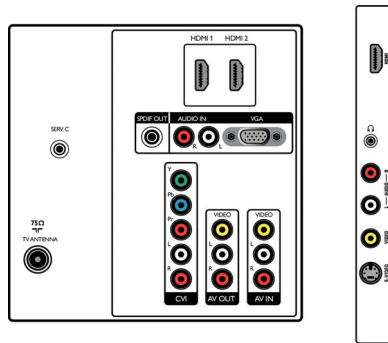

## 便利性

- 儿童保护: 儿童锁 + 父母端控件
- 便于安装: 自动存储, 微调, 节目名称, 排序
- 易于使用: 8 频道智能冲浪列表, 自动音量调衡, 节目表, 侧控
- 时钟: 主屏显示, 定时关机, 定时开机
- 连接增强: Easy Link
- 屏幕格式调整: 4:3, 电脑扩展 14:9, 电脑扩展 16:9, 字幕缩放, 超级变焦, 宽银幕
- 电子节目指导: 当前 + 下一代 EPG
- 遥控器: 电视
- 遥控器类型: PF01A08B
- 信号强度指示
- 屏幕显示语言: 简体中文, 简体中文
- 灵智模式: 游戏, 电影, 个人, 节能模式, 标准,

## 声音

- 均衡器: 七段
- 输出功率 (RMS): 30 瓦
- 声音系统: 单声道, 立体声, BBE
- 音效增强: 自动音量调节器, 图像均衡器, 加宽环绕立体声

## 连接

- AV 1: 音频 L/R 输入, YPbPr
- AV 2: 音频 L/R 输入, CVBS 输入
- EasyLink (HDMI-CEC): 单键式播放, 系统信息 (菜单语言), 系统待机
- 前接 / 侧接: HDMI v1.3, S-video 输入, CVBS 输入, 音频 L/R 输入, 耳机输出
- HDMI 1: HDMI v1.3
- HDMI 2: HDMI v1.3
- 其它接口: 计算机输入 VGA + 音频 L/R 输入