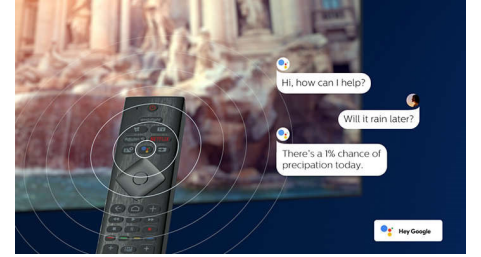

55OLED805/12

Tasarım

Muirhead deri arkalı uzaktan kumanda ve arkadan aydınlatmalı tuşlar.

Android TV

Philips Android TV'niz istediğiniz içeriğe istediğiniz zaman erişmenizi sağlar. En sevdiğiniz uygulamaları görebileceğiniz şekilde ana ekranı kişiselleştirerek filmleri veya favori programlarınızı kolayca başlatabilir veya kaldığınız yerden devam edebilirsiniz.

Sesli asistan

Philips Android TV'nizi sesinizle kontrol edin. Oyun oynamak, Netflix izlemek veya Google Play Store'da içerikler ve uygulamalar mı aramak istiyorsunuz? TV'nize söylemeniz yeterli. Ayrıca yerinizden kalkmanıza gerek bile kalmadan Google Asistan uyumlu akıllı ev cihazlarına komut vererek ışıkları kısabilir veya film geceniz için evin sıcaklığını ayarlayabilirsiniz. TV kumandasını aradığınız günler sona erdi. Şimdi Philips akıllı TV'nizi Amazon Echo gibi Alexa uyumlu cihazlarla kontrol etmek için sesinizi kullanabilirsiniz. Alexa ile TV'nizi açın, kanalı değiştirin, oyun konsolunuza geçin ve daha fazlasını yapın.