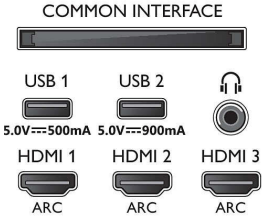

55OLED805/12

sihirbazı, Cihaz bağlantı Sihirbazı

- Kullanım Kolaylığı: Tek akıllı menü düğmesi, Ekran üzerinde kullanım kılavuzu
- Yükseltilebilir belleğim: Otomatik belleğim yükseltme Sihirbazı, USB yoluyla yükseltilebilir belleğim, Çevrimiçi belleğim yükseltme
- Ekran Format Ayarları: Temel - Ekran Doldurma, Ekrana sığdırma, Gelişmiş - Kaydırma, Yakınlaştırma, uzatma, Geniş ekran
- Uzaktan Kumanda: Sesli, Tuş ışıklı, Muirhead derili
- Sesli asistan*: Dahili Google Asistan, Mikrofon ile uzaktan kumanda., Alexa ile çalışır

Multimedya Uygulamaları

- Video Oynatma Formatları: Kapsamlar: AVI, MKV, H264/MPEG-4 AVC, MPEG-1, MPEG-2, MPEG-4, WMV9/VC1, VP9, HEVC (H.265)
- Müzik Çalma Formatları: AAC, MP3, WAV, WMA (v2 - v9.2 arası), WMA-PRO (v9 ve v10)
- Altyazı Formatları Desteği: .SRT, .SUB, .TXT, .SMI
- Fotoğraf Görüntüleme Formatları: JPEG, BMP, GIF, PNG, 360 fotoğraf, HEIF

İşleme

- İşleme Gücü: Dört Çekirdekli

Connections

Side

Bottom

4K UHD OLED Android TV

P5 AI perfect görüntü motoru Dolby Atmos sinematik ses kalitesi, 3 taraflı Ambilight, 139 cm (55 inç) Android TV

55OLED805/12