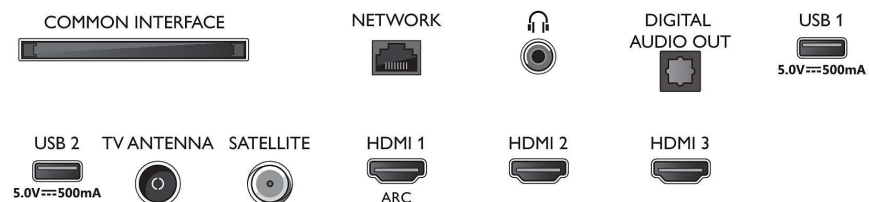

Характеристики

Изображение/дисплей

- Формат изображения: 16:9
- Размер экрана по диагонали (в дюймах): 39 (дюймы)
- Размер экрана по диагонали (метрич.): 98 см
- Дисплей: Светодиодный HD-телевизор
- Разрешение панели: 1366 x 768
- Улучшение изображения: HLG (Hybrid Log Gamma), HDR10, Pixel Plus HD

Connections

Side

Bottom

Характеристики

Мультимедийные приложения

- Форматы воспроизведения видео: Контейнеры: AVI, MKV, H264/MPEG-4 AVC, MPEG-1, MPEG-2, MPEG-4, HEVC (H.265), VP9, AV1
- Форматы воспроизведения музыки: AAC, MP3, WAV, WMA версии 2 до версии 9.2, WMA-PRO (версия 9 и 10)
- Поддерживаемый формат субтитров: .SMI, .SRT, .SUB, .TXT, .ASS, .SSA
- Форматы воспроизведения изображений: JPEG, BMP, GIF, PNG, HEIF