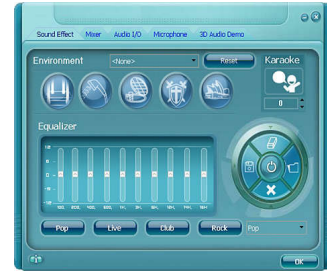

прогрессивной разверткой. Устройство отвечает высоким стандартам, определенным ассоциацией EISTA, то есть имеет экран HD, который отображает преимущества разрешения и качества изображения сигнала высокого разрешения. Экран оснащен универсальными соединениями и для аналогового YPbPr, и для несжатых цифровых соединений DVI и HDMI, поддерживающих HDCP. Может отображать сигналы с разрешением 720p и 1080i пикселей с частотой 50 и 60 Гц.

Встроенный цифровой DVB-T-тюнер

Встроенный цифровой тюнер DVB-T позволяет принимать цифровые кабельные каналы наземного телевидения без подключения дополнительной телеприставки. Наслаждайтесь качеством телевидения без помех.

Incredible Surround — это технология Philips для обработки аудиосигнала, резко усиливающая ширину стереобазы, обеспечивая полное погружение слушателя в музыку. Используя новейшие методы электронного сдвига фаз, эта технология микширует звуки левого и правого каналов таким образом, что расширяется виртуальное расстояние между двумя АС. Это усиливает стереоэффект и создает более естественное звуковое измерение. Технология Incredible Surround позволяет ощутить эффект полностью объемного звука с большей глубиной без использования дополнительных АС.