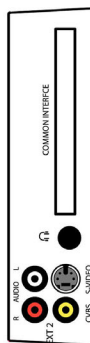

Характеристики

Изображение/дисплей

- Формат изображения: Широкий экран
- Размер экрана по диагонали (в дюймах): 19 (дюймы)
- Размер экрана по диагонали (метрич.): 48 см
- Разрешение панели: 1440 x 900
- Яркость: 300 кд/м²
- Коэфф. контрастности (типич.): 1000:1
- Улучшение изображения: Режим 3/2 – 2/2

Motion Pull Down, 3D гребенчатый фильтр, Функция "Растянутый белый", Digital Crystal Clear, Прогрессивное сканирование, Smart Picture

- Тип экрана дисплея: ЖК-дисплей WXGA с активной матрицей TFT
- Время отклика (типич.): 5 мс
- Угол просмотра: 170° (Г) / 160° (В)
- Улучшение экрана: Антибликовое покрытие

экрана

Поддерживаемое разрешение дисплея

- Компьютерные форматы: 640 x 480, 60 Гц, 800 x 600, 60 Гц, 1024 x 768, 60 Гц
- Видеоформаты: 480i, 60 Гц, 480p, 60 Гц, 576i, 50 Гц, 576p, 50 Гц, 720p, 50, 60 Гц, 1080i; 50, 60 Гц, 1080p, 24, 50, 60 Гц