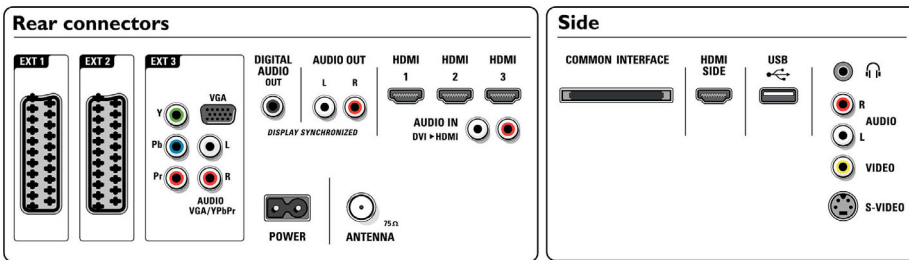

Тюнер/Прийм/Передача

- Вхід для антени: 75 Ом, коаксіальний (IEC75)
- Діапазони тюнера: Hyperband, S-Channel, UHF, VHF
- Телевізійна система: PAL I, PAL B/G, PAL D/K, SECAM B/G, SECAM D/K, SECAM L/L', DVB COFDM 2K/8K
- Цифрові телевізори: DVB Terrestrial*
- Відтворення відео: NTSC, SECAM, PAL
- Дисплей тюнера: PLL

Мультимедійні застосунки

- Мультимедійні роз'єми: USB
- Формати відтворення: MP3, Файли для показу слайдів (.alb), Фотографії JPEG

Зручність

- Захист від дітей: Блокування від дітей + батьківський контроль
- Просте встановлення: Автоматичне найменування програм, Автоматичне встановлення каналів (ACI), Система автоматичного налаштування (ATS), Автоматичне збереження, Точне налаштування, Цифрове налаштування PLL, Функція Plug & Play
- Простота у користуванні: 4 списки вибраного, Автоматичний регулятор гучності (AVL), Поправки гучності для попередніх налаштувань, Графічний інтерфейс користувача, Екранне меню, Список програм, Майстер помічника з налаштувань, Елементи керування на бічній панелі
- Налаштування формату екрана: 4:3, Автоформат, Кіноформат 14:9, Кіноформат 16:9, Масштабування субтитрів, Супермасштабування, Широкий екран, без зміни масштабу (1080p по елементах)
- Електронний довідник програм: Електронний довідник програм "Зараз і далі", Електронний довідник програм на 8 днів
- Дистанційне керування: Телевізори
- Тип пульта дистанційного керування: RC4450
- Телетекст: Гіпертекст на 1200 сторінок
- Картинка в картинці: Розділений екран із