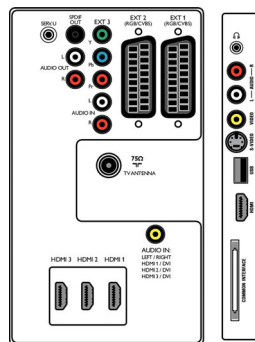

Підтримувана роздільна здатність дисплея

- Комп'ютерні формати: 640 x 480, 60, 72, 75, 85 Гц, 800 x 600, 60, 72, 75, 85 Гц, 1024 x 768, 60, 70, 75, 85 Гц, 1920 x 1080i, 60 Гц, Через вхід HDMI/DVI
- Відеоформати: 480i, 60 Гц, 480р, 60 Гц, 576i, 50 Гц, 576р, 50 Гц, 720р, 50, 60 Гц, 1080i, 50, 60 Гц, 1080р, 24, 50, 60 Гц, 1080р, 24, 25, 30 Гц

Тюнер/Прийм/Передача

- Вхід для антени: 75 Ом, коаксіальний (IEC75)
- Діапазони тюнера: Hyperband, S-Channel, UHF, VHF
- Телевізійна система: PAL I, PAL B/G, PAL D/K, SECAM B/G, SECAM D/K, SECAM L/L', DVB COFDM 2K/8K
- Цифрові телевізори: DVB Terrestrial^{1*}

- Відтворення відео: NTSC, SECAM, PAL
- Дисплей тюнера: PLL

Мультимедійні застосунки

- Мультимедійні роз'єми: USB
- Формати відтворення: MP3, Файли для показу слайдів (.alb), Фотографії JPEG

Зручність

- Захист від дітей: Блокування від дітей + батьківський контроль
- Просте встановлення: Автоматичне найменування програм, Автоматичне встановлення каналів (ACI), Система автоматичного налаштування (ATS), Автоматичне збереження, Точне налаштування, Цифрове налаштування PLL, Функція Plug & Play
- Простота у користуванні: 4 списки вибраного, Автоматичний регулятор гучності (AVL), Поправки гучності для попередніх налаштувань, Графічний інтерфейс користувача, Екранне меню, Список програм, Майстер помічника з налаштувань, Елементи керування на бічній панелі
- годинник: Таймер сну, Будильник