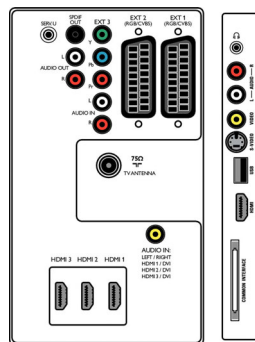

Тюнер/Прийм/Передача

- Вхід для антени: 75 Ом, коаксіальний (IEC75)
- Діапазони тюнера: Hyperband, S-Channel, UHF, VHF
- Телевізійна система: PAL I, PAL B/G, PAL D/K, SECAM B/G, SECAM D/K, SECAM L/L', DVB COFDM 2K/8K
- Цифрові телевізори: DVB Terrestrial^{1*}
- Відтворення відео: NTSC, SECAM, PAL
- Дисплей тюнера: PLL

Мультимедійні застосунки

- Мультимедійні роз'єми: USB
- Формати відтворення: MP3, Файли для показу слайдів (.alb), Фотографії JPEG

Зручність

- Захист від дітей: Блокування від дітей + батьківський контроль
- Просте встановлення: Автоматичне найменування програм, Автоматичне встановлення каналів (ACI), Система автоматичного налаштування (ATS), Автоматичне збереження, Точне налаштування, Цифрове налаштування PLL, Функція Plug & Play
- Простота у користуванні: 4 списки вибраного, Автоматичний регулятор гучності (AVL), Поправки гучності для попередніх налаштувань, Графічний інтерфейс користувача, Екранне меню, Список програм, Майстер помічника з налаштувань, Елементи керування на бічній панелі
- годинник: Таймер сну, Будильник
- Налаштування формату екрана: 4:3, Автоформат, Кіноформат 14:9, Кіноформат 16:9, Масштабування субтитрів, Супермасштабування, Широкий екран
- Електронний довідник програм: Електронний довідник програм "Зараз і далі"
- Дистанційне керування: Телевізори
- Тип пульта дистанційного керування: