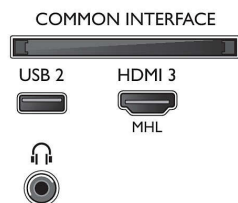

Мультимедийные приложения

- Форматы воспроизведения видео: Контейнеры: AVI, MKV, H264/MPEG-4 AVC, MPEG-1, MPEG-2, MPEG-4, WMV9/VC1, VP9, HEVC (H.265)
- Форматы воспроизведения музыки: AAC, MP3, WAV, WMA версии 2 до версии 9.2, WMA-PRO (версия 9 и 10)
- Поддерживаемый формат субтитров: .AAS, .SMI, .SRT, .SUB, .TXT
- Форматы воспроизведения изображений: JPEG, BMP, GIF, PNG

Звук

- Выходная мощность (среднеквадр.): 20 Вт
- Улучшение звука: Incredible Surround, Clear Sound, Автоматическая регулировка громкости, Функция Smart Sound

Connections

Side

Rear

Bottom

Характеристики

Подключения

- Количество разъемов HDMI: 3
- Возможности HDMI: Канал возврата аудиосигнала
- Количество компонентных входов (YPbPr): 1
- EasyLink (HDMI-CEC): Прямое управление с помощью пульта ДУ, Управление аудиопараметрами системы, Режим ожидания системы, Pixel Plus link (Philips)*, Запуск воспроизведения одним нажатием
- Количество разъемов USB: 2
- Беспроводное соединение: Wi-Fi Direct, Встроенный модуль Wi-Fi 802.11n 2x2
- Другие подключения: Антенна, IEC75, Разъем для спутниковой приставки, Общий интерфейс CI+, Цифровой выход аудиосигнала (оптический), Ethernet-LAN RJ-45, Аудиовход — левый/правый, Выход для наушников