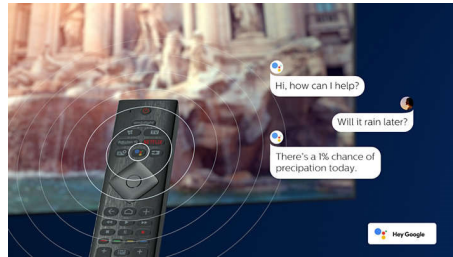

โฮโลต์

ดีไซน์ไร้ขอบ

อีกหนึ่งนวัตกรรมอันชาญฉลาดของ Philips ที่นำเสนอจอภาพดีไซน์ไร้ขอบของ Philips ตอนนี้คุณสามารถดูภาพจากหน้าจอเพิ่มจนสุดขอบหน้าจอ โดยไม่มีกรอบสีดาร์รอบจอแสดงผลมากวนใจ ผลงานศิลปะชิ้นเอกที่แท้จริงที่ตอนนี้คุณสามารถเป็นเจ้าของได้ในห้องของคุณ จอแสดงผลที่สวยงามและใช้พื้นที่น้อยที่สุด ซึ่งอยู่เหนือกาลเวลาและจะผสมผสานอย่างกลมกลืนเข้ากับการตกแต่งภายในที่ทันสมัยของคุณอย่างแท้จริง

ขาดังขอบโค้งสีดำ

สีดำเข้มและแข็งแรงอย่างไม่น่าเชื่อ ขาดังขอบโค้งสีดำของ Philips โดดเด่นด้วยการออกแบบโครงสร้างที่เรียบง่ายทนทานกับทีวีใหม่ของคุณ ซึ่งเป็นเรื่องมหัศจรรย์มากที่สิ่งเล็กๆ สามารถทำอะไรได้ขนาดนี้

Android TV

ใช้งาน Philips Android TV อย่างที่คุณต้องการ ไม่ว่าคุณจะต้องการรับชม Amazon และ

YouTube ในสัปดาห์นี้ และ Netflix ในสัปดาห์ถัดไปก็ไม่มีปัญหา อินเทอร์เน็ตจะสะดวกใช้ช่วยให้คุณวางเนื้อหาที่ชื่นชอบไว้ในตำแหน่งที่โดดเด่น รับชมซีรีส์ต่อจากครั้งที่แล้วได้อย่างง่ายดาย หรือดูรายละเอียดเกี่ยวกับภาพยนตร์เรื่องใหม่

Google Assistant

ควบคุม Philips Android TV ของคุณด้วยเสียง ต้องการเล่นเกม, รับชม Netflix หรือค้นหาเนื้อหาและแอปใน Google Play Store หรือไม่? เพียงสั่ง TV ของคุณด้วยเสียง คุณยังสามารถสั่งอุปกรณ์อัจฉริยะประจำบ้านอื่นๆ ที่สามารถทำงานร่วมกับ Google Assistant ได้ เช่น สั่งให้หรีไฟ

และตั้งตัวควบคุมอุณหภูมิในคำคืนของการรับชมภาพยนตร์ได้โดยไม่ต้องลุกจากโซฟา

เนื้อหา TV

ก้าวข้ามฝั่งรายการ TV แบบเดิมๆ ด้วย Google Play Store พบกับภาพยนตร์แบบไม่รู้จบ, TV, ดนตรี, แอปและเกมออนไลน์ที่คุณจะต้องชื่นชอบ

Dolby Digital Plus

Dolby Digital Plus ซึ่งเป็นมาตรฐานระบบดิจิตอลมัลติแชนเนลชั้นนำของโลก ได้ใช้วิธีการประมวลผลสัญญาณเสียงเช่นเดียวกับการทำงานของหูของคนเรา คุณจะสัมผัสกับคุณภาพเสียงที่ยืดเยื้อพร้อมเอฟเฟกต์พิเศษอันสมจริง

DTS HD

DTS HD เพิ่มประสิทธิภาพเสียงด้วยการรักษาเนื้อเสียงต้นแบบ ดังนั้นคุณสามารถเพลิดเพลินเสียงที่ดีขึ้นจากลำโพงที่มาพร้อมเสียงที่คมชัด