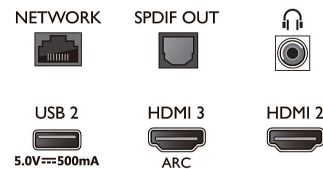

Connections

Side

Bottom

วันที่ออก 2023-08-02

เวอร์ชัน: 4.0.1

EAN: 87 18863 02658 8

© 2023 Koninklijke Philips N.V.
สงวนลิขสิทธิ์

ข้อมูลจำเพาะอาจเปลี่ยนแปลงได้โดยไม่ต้องแจ้งให้ทราบล่วงหน้า เครื่องหมายการค้าเป็นสมบัติของ Koninklijke Philips N.V. หรือเจ้าของรายอื่นๆ