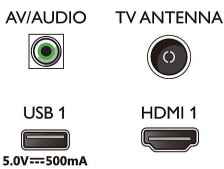

เสียง

- กำลังขับ (RMS): 16W
- องค์ประกอบของลำโพง: ลำโพง 8W 2 ตัว

การเชื่อมต่อ

- จำนวนช่องเชื่อมต่อ HDMI: 3
- คุณสมบัติ HDMI: Audio Return Channel (ARC)
- จำนวนช่อง USB: 2
- การเชื่อมต่อแบบไร้สาย: Wi-Fi 802.11n, 2x2, Single band, Bluetooth 4.2
- การเชื่อมต่ออื่นๆ: ช่องสัญญาณออกของหูฟัง, เอาต์พุตระบบเสียงดิจิทัล (ออปติคัล), เส้าอากาศ IEC75, Service connector, PC Audio In (3.5 มม.)
- เอาต์พุตเสียงดิจิทัล SPDIF: 1 (ออปติคัล)

กำลังไฟ

- แหล่งจ่ายไฟหลัก: AC 110- 240V 50/60Hz
- อุณหภูมิแวดล้อม: 5 °C ถึง 35 °C
- ใช้ไฟขณะสแตนด์บาย: $\leq 0.5V$

อุปกรณ์เสริม

- อุปกรณ์เสริมที่มีให้: รีโมทคอนโทรล, แบตเตอรี่ AAA x 2, สายไฟ, คู่มือเริ่มต้นใช้งานอย่างย่อ, แผ่นพับข้อมูลด้านกฎหมายและความปลอดภัย, ขาตั้ง

ขนาด

- ความกว้างของเครื่อง: 955.1 มม.
- ความสูงของเครื่อง: 558 มม.
- ความหนาของเครื่อง: 71.8 มม.
- น้ำหนักผลิตภัณฑ์: 6.4 กก.
- ความกว้างของเครื่อง (พร้อมขาตั้ง): 995.1 มม.
- ความสูงของเครื่อง (พร้อมขาตั้ง): 618 มม.
- ความหนาของเครื่อง (พร้อมขาตั้ง): 232.2 มม.
- น้ำหนักผลิตภัณฑ์ (รวมขาตั้ง): 6.5 กก.
- ความกว้างของกล่อง: 1070 มม.
- ความสูงของกล่อง: 650 มม.
- ความลึกของกล่อง: 140 มม.
- น้ำหนักรวมบรรจุภัณฑ์: 9.2 กก.
- ติดตั้งได้: 200 x 100 มม.

Connections

Side