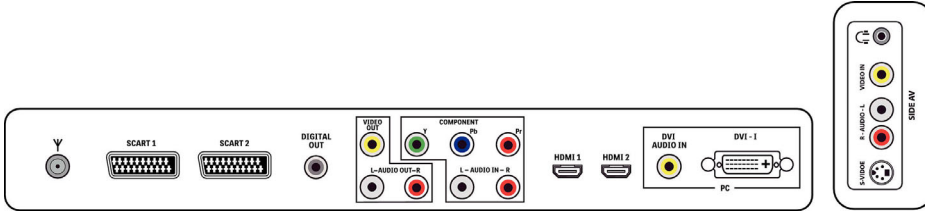

Ses

- Çıkış gücü (RMS): 2 x 12 W
- Ses Sistemi: Mono, Nicam Stereo
- Ses Geliştirme: Otomatik Ses Sabitleyicisi, Virtual Surround Ses

Hoparlörler

- Dahili hoparlörler: 2

Bağlantı

- AV 1: Sol/Sağ Ses girişi, CVBS girişi, S-Video
- AV 2: Sol/Sağ Ses girişi, YPbPr
- Scart sayısı: 2
- AV 3: HDMI
- AV 4: HDMI
- Ext 1 Scart: Sol/Sağ Ses, CVBS girişi/çıkışı, RGB
- Ext 2 Scart: Sol/Sağ Ses, CVBS girişi/çıkışı, S-video girişi
- Diğer bağlantılar: Analog ses Sol/Sağ çıkışı, Kompozit video (CVBS) çıkışı, DVI-I, Kulaklık çıkışı, PC Ses girişi, S/PDIF çıkışı (koaksiyel)

Güç

- Şebeke elektriği: 175-265 VAC, 50/60 Hz
- Ortam sıcaklığı: 5 °C - 40 °C
- Güç tüketimi: 155 W
- Bekleme modunda güç tüketimi: 1 W

Aksesuarlar

- Birlikte verilen aksesuarlar: Masa üstü stand, Güç kablosu, Hızlı başlangıç kılavuzu, Kullanım Kılavuzu, Garanti belgesi, Uzaktan Kumanda, Uzaktan kumanda pilleri

Boyutlar

- Set Genişliği: 827 mm
- Set Yüksekliği: 597 mm
- Set Derinliği: 100 mm
- Ürün ağırlığı: 12,4 kg
- Set genişliği (stant ile): 827 mm
- Set yüksekliği (stant ile): 610 mm
- Set derinliği (stant ile): 229.2 mm
- Ürün ağırlığı (+stant): 23.2 kg
- Kutu genişliği: 910 mm
- Kutu yüksekliği: 748 mm
- Kutu derinliği: 280 mm
- Ambalajla birlikte Ağırlık: 18 kg
- Duvara montaja uyumlu: 200 x 100 mm

Yayın tarihi 2023-08-02

Sürüm: 1.2.7

EAN: 87 12581 38935 2

© 2023 Koninklijke Philips N.V.
Tüm hakları saklıdır.

Teknik özellikler üzerinde önceden haber vermeden değişiklik yapılabilir. Ticari markalar, Koninklijke Philips N.V. şirketi veya ilgili kuruluşlara aittir.

www.philips.com