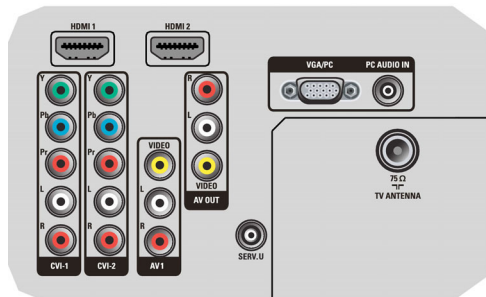

## 便利性

- 儿童保护：儿童锁 + 父母端控件
- 便于安装：自动存储，微调，PLL 数字调谐，即插即用，节目名称，排序
- 易于使用：自动音量调衡，频道列表，图形用户界面，屏幕显示，设置帮助向导，侧控，灵智图像，灵智声音，EasyLink，一站式主页按钮，最爱节目选择
- 时钟：主屏显示，定时关机，闹钟，定时开机
- 连接增强：Easy Link

- 屏幕格式调整：4:3, 电脑扩展 14:9, 电脑扩展 16:9, 字幕缩放，超级变焦，宽银幕
- 多媒体：USB 媒体浏览器
- 遥控器：电视
- 遥控器类型：PF05C09B
- 信号强度指示
- 屏幕显示语言：简体中文，简体中文
- 固件可升级：可通过 USB 升级固件
- 画中画：画中画

## 声音

- 输出功率 (RMS): 20W
- 声音系统：单声道，丽音立体声，立体声
- 音效增强：自动音量调节器，动态低音增强，加宽环绕立体声，低音炮，高音和低音控制

## 扬声器

- 内置扬声器：2

## 连接

- AV 1: 音频 L/R 输入, YPbPr
- AV 2: 音频 L/R 输入, YPbPr
- AV 3: 音频 L/R 输入, CVBS 输入
- EasyLink (HDMI-CEC): 单键式播放, EasyLink, 遥控器功能转移, 系统音频控制, 系统待机

Rear connectors

Side