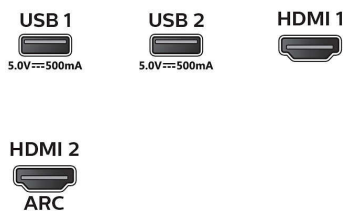

规格

图片 / 显示

- 宽高比: 16:9
- 显示屏: 4K 超高清 LED
- 面板分辨率: 3840x2160
- 画面效果增强: HDR10, Micro Dimming Pro

支持的显示分辨率

- 电脑输入均通过 HDMI 传输: 4K 高清 3840x2160@30 赫兹
- 视频输入均通过 HDMI 传输: 高达 4K 超高清 3840x2160p, @ 24、25、30、50、60Hz

调谐器 / 接收 / 发送

- 数字电视: DTMB
- 视频播放: NTSC, PAL
- 支持 MPEG: MPEG2, MPEG4
- 电视节目指南*: 8 天电子节目指导
- HEVC 支持

智能电视功能

- 智能电视应用程序*: 在线视频商店, 社交电视
- 便于安装: 自动检测飞利浦设备, 设备连接向导, 网络安装向导, 设置辅助向导
- 易于使用: 一站式智能菜单按钮, 屏上用户手册
- 固件可升级: 固件自动升级向导, 可通过 USB 升级固件, 在线固件升级
- 屏幕格式调整: 适应屏幕, 缩放、拉伸

多媒体应用

- 视频播放格式: H264/MPEG-4 AVC, MPEG-2, MPEG-4, 兼容: AVI、MKV, MPEG-1
- 音乐播放格式: AAC, MP3, WMA-PRO (v9 和 v10)
- 图片播放格式: JPEG, BMP, GIF

便利性

- 图文电视: EPG
- 定时关机

声音

- 输出功率 (RMS): 2x10 瓦
- 音效增强: 自动音量调节器, 低音控制

连接

- AV 接口数: 1
- HDMI 接口数: 3
- EasyLink (HDMI-CEC): 单键式播放, 遥控器功能转移, 系统音频控制, 系统待机
- USB 数量: 2
- 无线连接: 是, Wi-Fi 802.11n, 2x2, 单频段, 蓝牙 5.0
- 其它接口: 天线 IEC75, 以太网 -LAN RJ-45, CVBS + 音频 L / R 输入, AV 输出, AV 输入, 数字音频输出 (光纤)

功率

- 主电源: 220V ~ / 50Hz
- 使用环境温度: 5 ° C 至 45 ° C
- 功耗: 200 瓦
- 待机功耗: ≤ 0.5 瓦

附件

- 随附的附件: 电源线, 快速入门指南, 遥控器, 桌架, 保修单, 2 节 AAA 电池, YPbPr 线缆迷你插孔

尺寸

- 机身宽度: 1446 毫米
- 机身高度: 844 毫米
- 机身厚度: 79 毫米
- 产品重量: 18 千克
- 机身宽度 (含桌架): 1446 毫米
- 机身高度 (含桌架): 907 毫米
- 机身厚度 (含桌架): 299 毫米
- 产品重量 (含桌架): 18.4 千克
- 包装盒宽度: 1600 毫米
- 包装盒高度: 995 毫米
- 包装盒厚度: 174 毫米
- 可壁挂安装: 300 x 300 毫米

Connections

Side