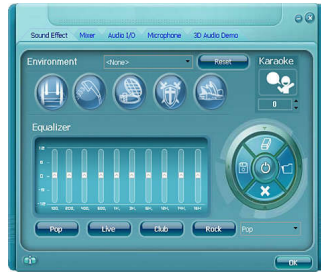

LCD ekran, 1440 x 900p

En son LCD ekran teknolojisine sahip bu WXGA+ ekran, 1440 x 900p piksel değerinde son derece gelişmiş bir geniş ekran HD çözünürlüğü sağlamaktadır. Optimum parlaklık ve üstün renk kalitesi ile birlikte, progressive scan (aşamalı tarama) özelliği sayesinde tamamen titreşimsiz görüntüler üretir. Bu canlı ve net görüntü size inanılmaz bir izleme deneyimi yaşatacak.

HD Ready

Yüksek Çözünürlüklü TV sinyalinin olağanüstü görüntü kalitesinin keyfini çıkarın ve HDTV set üstü kutusu veya Blue-ray disk gibi HD (Yüksek Çözünürlüklü) kaynaklarına hazır olun. HD Ready, aşamalı tarama özelliğinin ötesinde bir görüntü kalitesi sunan korumalı bir etikettir. Yüksek çözünürlükle TV sinyalinin çözünürlük ve görüntü kalitesiyle ilgili avantajlarını kullanabilen bir HD ekranı sunmak amacıyla EICTA tarafından konmuş katı standartlara uygundur. Hem analog YPbPr hem de DVI veya HDMI'nin sıkıştırılmamış Dijital bağlantısı için HDCP destekli evrensel bir bağlantısı vardır.

Incredible Surround

Incredible Surround, Philips'in geliştirdiği, ses alanını ciddi bir biçimde büyütürken sesin içinde kaybolmanızı sağlayan bir ses teknolojisidir. Gelişmiş elektronik faz kaydırması özelliğini kullanan Incredible Surround, sol ve sağ kanalın seslerini, iki hoparlör arasındaki sanal mesafeyi artıracak şekilde birleştirir. Daha geniş olan bu ses dağılımı, stereo efektlerini büyük ölçüde geliştirir ve daha doğal ses boyutları oluşturur. Incredible Surround, ek hoparlör kullanmaksızın, daha derin ve geniş bir surround ses elde etmenizi sağlar.