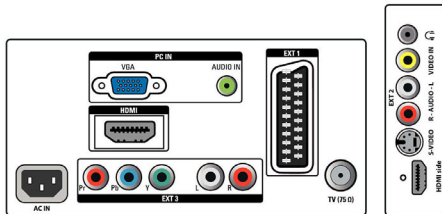

- Teletext: 100 sayfa Akıllı Metin
- Resim içinde Resim (PIP): Çift metin ekranı

Ses

- Çıkış gücü (RMS): 2 x 3W
- Ses Sistemi: Mono, Stereo
- Ses Geliştirme: Otomatik Ses Sabitleyicisi, Incredible Surround, Akıllı Ses

Bağlantı

- EasyLink (HDMI-CEC): Tek dokunuşla oynatma, Sistem bekleme
- Ext 1 Scart: Sol/Sağ Ses, CVBS girişi/çıkışı, RGB
- HDMI 1: HDMI v1.3
- HDMI 2: HDMI v1.3
- Diğer bağlantılar: Kulaklık çıkışı, PC Ses girişi, VGA PC Girişi
- Ext 3: YPbPr, Sol/Sağ Ses girişi
- Ext 2: S-video girişi, CVBS girişi, Sol/Sağ Ses girişi

Güç

- Şebeke elektriği: 100-240V, 50/60Hz
- Ortam sıcaklığı: 5°C - 35°C
- Güç tüketimi: 46.5 W
- Bekleme modunda güç tüketimi: <0,3 W

Aksesuarlar

- Birlikte verilen aksesuarlar: Masa üstü stand, Güç kablosu, Hızlı başlangıç kılavuzu, Kullanım Kılavuzu, Garanti belgesi, Uzaktan Kumanda, Uzaktan kumanda pilleri

Boyutlar

- Set Genişliği: 468 mm
- Set Yüksekliği: 349 mm
- Set Derinliği: 69 mm
- Ürün ağırlığı: 3,9 kg
- Set genişliği (stant ile): 468 mm
- Set yüksekliği (stant ile): 392 mm
- Set derinliği (stant ile): 166 mm
- Ürün ağırlığı (+stant): 4.4 kg
- Kutu genişliği: 512 mm
- Kutu yüksekliği: 458 mm
- Kutu derinliği: 136 mm
- Ambalajla birlikte Ağırlık: 5,84 kg
- Duvara montaja uyumlu: 100 x 100 mm

Yayın tarihi 2023-08-02

Sürüm: 3.0.8

EAN: 87 12581 37657 4

© 2023 Koninklijke Philips N.V.
Tüm hakları saklıdır.

Teknik özellikler üzerinde önceden haber vermeden değişiklik yapılabilir. Ticari markalar, Koninklijke Philips N.V. şirketi veya ilgili kuruluşlara aittir.

www.philips.com