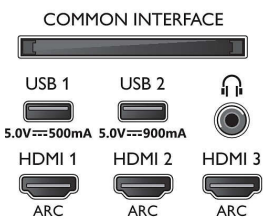

65OLED804/12

- Програма: Стоп-кадр у телепрограмі, Запис на USB*
- Простота встановлення: Автоматичне виявлення пристроїв Philips, Майстер встановлення мережі, Майстер помічника з налаштувань, Майстер під'єднання пристрою
- Простота у користуванні: Універсальна розумна кнопка меню, Екранний посібник користувача
- Можливість оновлення програмного забезпечення: Майстер автоматичного оновлення програмного забезпечення, Можливість оновлення програмного забезпечення через USB, Оновлення програмного забезпечення через Інтернет
- Налаштування формату екрана: Основні – На весь екран, До розмірів екрана, Додаткові – Змістити, Масштабувати, Розтягнути, Широкий екран
- Додаток Philips TV Remote App*: Додатки, Канали, Керування, Телегід, Відео на вимогу
- Дистанційне керування: з клавіатурою, з голосом

Мультимедійні застосунки

- Формати відтворення відео: Контейнери: AVI, MKV, H264/MPEG-4 AVC, MPEG-1, MPEG-2,

Connections

Side

Bottom

OLED-телевізор 4K UHD Android TV

Телевізор 164 см (65 д.) із Ambilight 5000 Picture Performance Index, HDR 10+/ WCG 99%, Процесор P5 Perfect Picture Engine