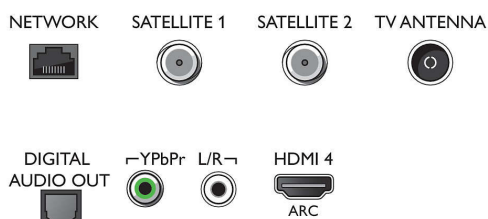

Мультимедійні застосунки

- Формати відтворення відео: Контейнери: AVI, MKV, H264/MPEG-4 AVC, MPEG-1, MPEG-2,

Connections

Side

Bottom

OLED-телевізор 4K UHD Android TV

Телевізор 164 см (65 д.) із Ambilight 5000 Picture Performance Index, HDR 10+/ WCG 99%, Процесор P5 Perfect Picture Engine