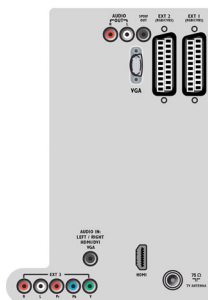

## Anslutningar

- EasyLink (HDMI-CEC): Uppspelning med en knapptryckning, Systeminfo (menyspråk),

Rear connectors

Side