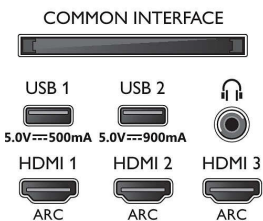

Connections

Side

Bottom

OLED-телевізор 4K UHD Android TV

Телевізор 164 см (65 д.) із Ambilight Підтримка основних форматів HDR, P5 AI Perfect Picture Engine, Android TV / голосове керування зі ШІ

Специфікації