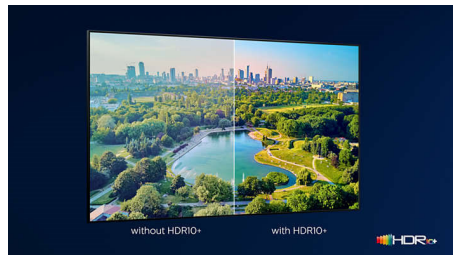

Підтримка основних форматів HDR

OLED-телевізор Philips 4K UHD підтримує усі основні формати HDR, зокрема HDR10+ та Dolby Vision. Переглядаючи обов'язковий до перегляду серіал чи найновішу відеогру, ви помітите насиченіші тіні. Яскраві поверхні блищатимуть. Кольори виглядатимуть реальнішими. Рухомі сцени неймовірно плавні.