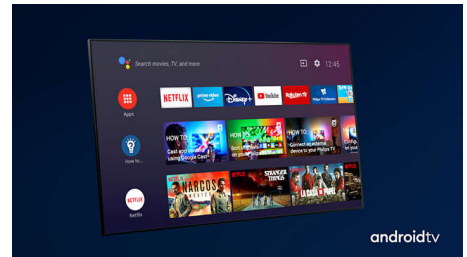

Android TV

Philips Android TV надає потрібний вміст тоді, коли потрібно. Можна персоналізувати головний екран для відображення улюблених додатків, що дозволяє легко почати потокову передачу улюблених відео й шоу. Також можна продовжити роботу з місця зупинки.