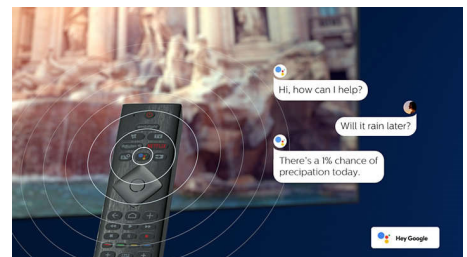

Конструкція

Поворотна підставка. Пульт дистанційного керування з підсвіткою та шкірою Muirhead.

65OLED855/12

Android TV

Philips Android TV надає потрібний вміст тоді, коли потрібно. Можна персоналізувати головний екран для відображення улюблених додатків, що дозволяє легко почати потокову передачу улюблених відео й шоу. Також можна продовжити роботу з місця зупинки.

Голосовий помічник

Керуйте телевізором Philips Android TV за допомогою власного голосу. Бажаєте зіграти в гру, переглянути відео Netflix чи знайти контент і додатки в магазині Google Play Store? Просто скажіть про це своєму телевізору. Можна навіть давати команди усім домашнім розумним пристроям, сумісним з Google Помічником, – наприклад, зменшити яскравість освітлення чи налаштувати термостат під час перегляду фільму. І все це, не встаючи з дивану. Не обов'язково шукати пульт дистанційного керування. Тепер можна за допомогою голосу керувати телевізором Philips Smart TV через пристрої з підтримкою помічника Alexa, як-от Amazon Echo. Вмикайте телевізор, перемикайте канали, переключайтеся на ігрову консоль тощо за допомогою голосового помічника Alexa.