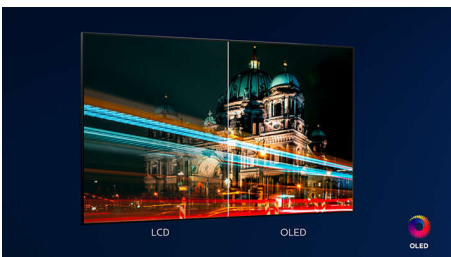

Телевізор 164 см (65 д.) із Ambilight Підтримка основних форматів HDR, P5 AI Perfect Picture Engine, Android TV / голосове керування зі ШІ

ОСНОВНІ ОСОБЛИВОСТІ

3-стороннє підсвічування Ambilight

З Philips Ambilight кожен момент стає ближчим. Розумні світлодіоди по периметру телевізора відповідають діям на екрані й випромінюють захоплююче світло. Скориставшись цим підсвічуванням раз, ви будете дивуватися, як дивилися телевізор раніше.

OLED-телевізор Philips

З OLED-телевізором Philips ви отримуєте ширший кут огляду та унікальне реалістичне зображення HDR, де кожна сцена виглядає вражаюче реалістичною. Насиченіші чорні відтінки, яскравіші кольори та точне відтворення деталей у тінях і яскравих фрагментах.