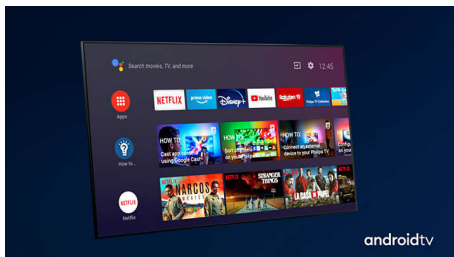

Android TV.

Персонализируйте свой телевизор с Philips Android TV. Если на этой неделе вы хотите

посмотреть контент на Amazon и YouTube, а на следующей — Rakuten TV и Netflix, это решение именно для вас. Четкий и понятный интерфейс позволяет располагать источники контента так, как удобно вам. Легко продолжайте просмотр начатых эпизодов и знакомьтесь с анонсами новых фильмов.