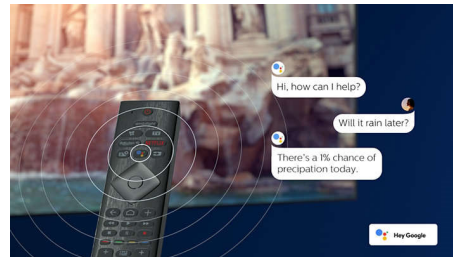

Голосовой ассистент

Управляйте телевизором с Android TV с помощью голосовых команд. Хотите сыграть в игру, посмотреть Netflix или найти контент и приложения в магазине Google Play? Просто скажите об этом своему телевизору. Вы даже можете управлять всеми устройствами, совместимыми с Ассистентом Google, например приглашать свет и переводить термостат в ночной режим. И все это — не вставая с дивана. Дни, когда вы искали пульт от телевизора по всему дому, уже далеко позади. Теперь с помощью голосовых команд вы можете управлять телевизором Philips посредством устройств с поддержкой Alexa, таких как Amazon Echo. Включайте телевизор, переключайтесь между каналами или источниками сигнала и многое другое с помощью Alexa.