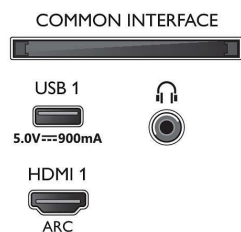

4K UHD LED на базе ОС Android TV

Телевизор 108 см (43") Ambilight Поддержка основных форматов HDR, Процессор P5 Perfect Picture, Android TV / Голосовое управление ИИ

Характеристики

Подсветка Ambilight

- Возможности режима Ambilight: Встроенный Ambilight+Hue, Музыка Ambilight, Игровой режим, Подстраивается под цвет стены, Режим Lounge, AmbiWakeur, AmbiSleep
- Версия Ambilight: Трехсторонняя

Изображение/дисплей

- Формат изображения: 16:9
- Размер экрана по диагонали (в дюймах): 43 (дюймы)
- Размер экрана по диагонали (метрич.): 108 см
- Дисплей: 4K Ultra HD LED

- Разрешение панели: 3840 x 2160
- Процессор обработки изображения: Процессор P5 Perfect Picture
- Улучшение изображения: Разрешение Ultra, Dolby Vision, HDR10+, 2100 PPI
- Размер экрана по диагонали (в дюймах): 43 дюйма

Поддерживаемое разрешение дисплея

- Компьютерные входы для всех интерфейсов HDMI: Поддержка HDR, HDR10 / HLG, до 4K UHD 3840 x 2160 при 60 Гц
- Видеовходы для всех интерфейсов HDMI: до 4K

43PUS8545/12

UHD 3840 x 2160 при 60 Гц, Поддержка HDR, HDR10/HLG (Hybrid Log Gamma), HDR10+/Dolby Vision

Тюнер/прием/передача

- Цифровое ТВ: DVB-T/T2/T2-HD/C/S/S2
- Воспроизведение видео: PAL, SECAM
- Поддержка MPEG: MPEG2, MPEG4
- Телегид*: Электронный гид телепередач на 8 дней
- Индикатор уровня сигнала
- Телетекст: 1000-страничный гипертекст
- Поддержка HEVC

Connections

Side