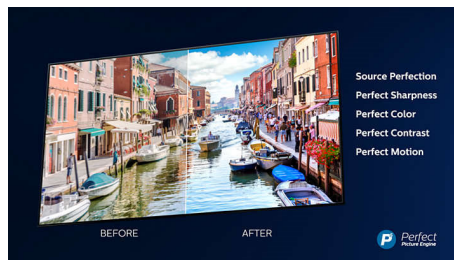

Процессор P5 Perfect Picture

Процессор Philips P5 передает контент с качеством, как на источнике. Наслаждайтесь большим количеством деталей, глубиной изображения, яркостью цветов и естественностью оттенков кожи. Невероятная четкость и контрастность поможет прочувствовать все, что происходит на экране. Движение на экране идеально плавное.