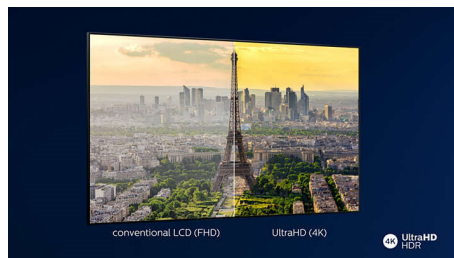

4K UHD HDR

Ваш телевизор Philips 4K UHD совместим со всеми основными форматами HDR, включая HDR10+ и Dolby Vision. Как только начнете смотреть популярный сериал или запустите новую игру, вы поймете, что тени стали глубже, а в светлых участках изображения стало больше деталей. Цвета станут более реалистичными.

Дизайн

Серебристая хромированная металлическая рамка. Центральная подставка на шарнире.

43PUS8545/12