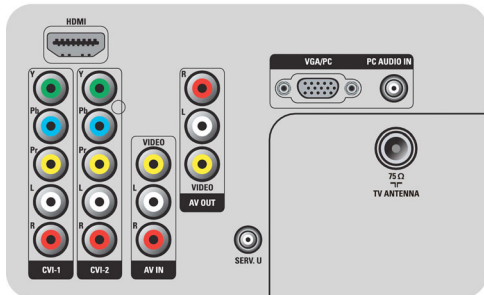

支持的显示分辨率

- 电脑格式: 640 x 480, 60、72、75、85 赫兹, 800 x 600, 60、72、75、85 赫兹, 1024 x 768, 60、70、75、85 赫兹, 1280 x 768, 60 赫兹, 1280 x 1024, 60 赫兹, 1360 x 768, 60 赫兹, 通过 HDMI/DVI 输入,
- 视频格式: 480i, 60 赫兹, 480p, 60 赫兹, 576i, 50 赫兹, 576p, 50 赫兹, 720p, 50/60 赫兹, 1080i, 50/60 赫兹, 1080p, 24、25、30、50、60 赫兹

调谐器 / 接收 / 发送

- 天线输入: 75 欧姆同轴 (IEC75)
- 调谐波段: Hyperband 技术, S-Channel, UHF, VHF
- 电视制式: PAL B/G, PAL D/K
- 预设频道数: 99
- 视频播放: NTSC, PAL

便利性

- 儿童保护: 儿童锁 + 父母端控件
- 便于安装: 自动存储, 微调, PLL 数字调谐, 即插即用, 节目名称, 排序
- 易于使用: 自动音量调衡, 图形用户界面, 屏幕显示, 侧控, 灵智图像, 灵智声音, EasyLink
- 时钟: 主屏显示, 定时关机, 闹钟, 定时开机
- 连接增强: Easy Link
- 屏幕格式调整: 4:3, 电脑扩展 14:9, 电脑扩展 16:9, 字幕缩放, 超级变焦, 宽银幕
- 遥控器: 电视
- 遥控器类型: PF01C09B
- 信号强度指示
- 屏幕显示语言: 简体中文, 简体中文
- 固件可升级: 可通过 USB 升级固件

声音

- 输出功率 (RMS): 2 x 8 瓦
- 声音系统: 单声道, 丽音立体声, 立体声
- 音效增强: 自动音量调节器, 动态低音增强, 加宽环绕立体声, 高音和低音控制

扬声器

- 内置扬声器: 2

连接

- AV 1: 音频 L/R 输入, YPbPr
- AV 2: 音频 L/R 输入, YPbPr
- AV 3: 音频 L/R 输入, CVBS 输入
- EasyLink (HDMI-CEC): 单键式播放, EasyLink, 系统待机
- 前接 / 侧接: HDMI v1.3, CVBS 输入, 音频 L/R 输入, 耳机输出
- HDMI 1: HDMI v1.3
- 其它接口: 显示器输出、CVBS、L/R (cinch), 计算机输入 VGA + 音频 L/R 输入

功率

- 主电源: 220-240 伏; 50-60 赫兹
- 使用环境温度: 5 ° C 至 40 ° C
- 功耗: 198 瓦
- 待机功耗: 0.30 瓦

附件

- 随附的附件: 桌架, 电源线, 快速入门指南, 用户手册, 遥控器, 2 节 AAA 电池
- 用户手册: 简体中文

尺寸

- 机身宽度: 1026 毫米
- 机身高度: 667 毫米
- 机身厚度: 83 毫米
- 产品重量: 16.1 千克
- 机身宽度 (含桌架): 1026 毫米
- 机身高度 (含桌架): 728 毫米
- 机身厚度 (含桌架): 265 毫米
- 产品重量 (含桌架): 18.5 千克
- 包装盒宽度: 1302 毫米
- 包装盒高度: 827 毫米
- 包装盒厚度: 270 毫米
- 重量 (含包装): 26.5 千克
- 可壁挂安装: 400 x 400 毫米

Rear connectors

Side

发行日期 2023-08-02

版本: 4.7.17

EAN: 87 12581 46341 0

© 2023 Koninklijke Philips N.V.
保留所有权利。

规格如有更改, 恕不另行通知。所有商标是
Koninklijke Philips N.V. 或它们各自所有者的财产。

www.philips.com