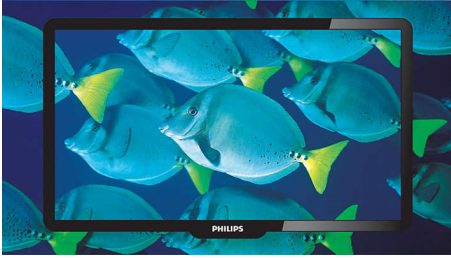

鲜艳、逼真的清晰图像

- 数码晶彩技术可带来出众的细节、层次和清晰度
- 全高清液晶显示屏，1920x1080
- 智能丽像可优化来自任何信号源的图像质量
- 影院模式带给您真实的影院体验

清晰自然的音效

- 可增强音响享受的超宽环绕声
- 2 x 8 W 的清晰音质
- 动态低音增强带来影院级音效

PHILIPS

产品亮点

数码晶彩技术

数码晶彩技术是一种画面创新技术，这种技术采用数码方式通过优化对比度、色彩和清晰度，从而调节和优化画面质量。看起来就像逼真的影院级图像。

超宽环绕声是飞利浦的音响技术，可显著放大声场，使您沉浸在音响世界。超宽环绕声采用先进的电子相移技术，混合来自左右两侧的声音，从而扩展两个扬声器之间的虚拟距离。这种更宽的传播空间大大增强了立体声效果，并产生更自然的声音维度。超宽环绕声使您无需使用附加扬声器即可体验更深沉、更宽广的全方位环绕声。

2 x 8W 音响功率

2 x 8 W 的清晰音质

具有 Easylink 的 2 路 HDMI 输入

EasyLink 利用 HDMI CEC 行业标准协议，在连接设备和电视之间共享功能。有了 Easylink，您只需一个遥控器即可操控电视和连接设备的主要功能。HDMI 为信号源和屏幕之间提供了无压缩的数字 RGB 连接，从而可呈现至佳画质。HDMI 采用 HDCP 复制保护技术。通过电视背面的 1 路 HDMI 输入和电视侧面的 1 路 HDMI 输入，您可以连接多种高清信号源，例如高清机顶盒、