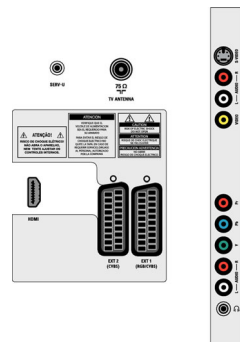

Тюнер/Прийом/Передача

- Вхід для антени: 75 Ом, коаксіальний (IEC75)
- Діапазони тюнера: Hyperband, S-Channel, UHF, VHF
- Телевізійна система: PAL I, PAL B/G, PAL D/K, SECAM B/G, SECAM D/K, SECAM L/L'
- Відтворення відео: NTSC, SECAM, PAL

Зручність

- Захист від дітей: Блокування від дітей + батьківський контроль
- Просте встановлення: Автоматичне найменування програм, Автоматичне встановлення каналів (ACI), Система автоматичного налаштування (ATS), Автоматичне збереження, Точне налаштування,

Функція Plug & Play

- Простота у користуванні: Автоматичний регулятор гучності (AVL), Екранне меню, Список програм, Елементи керування на бічній панелі
- годинник: Таймер сну, Будильник
- Налаштування формату екрана: 4:3, Кіноформат 14:9, Кіноформат 16:9, Масштабування субтитрів, Супер-масштабування, Широкий екран
- Дистанційне керування: Телевізори
- Тип пульта дистанційного керування: RCPF01E08B
- Телетекст: Гіпертекст на 1000 сторінок
- Картинка в картинці: Розділений екран із текстом
- Розширення можливостей телетексту: 4 вибрані сторінки
- Інтелектуальний режим: Гра, Фільм, Енергозбереження, Стандартний, Яскравий

Звук

- Еквалайзер: 5 діапазонів
- Вихідна потужність (RMS): 2 x 10 Вт