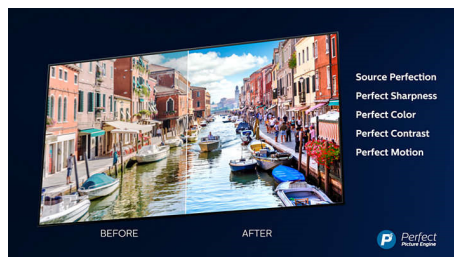

P5 Perfect Picture Engine

Med Philips P5-processorn får du en bild som är lika fantastisk som innehållet du gillar. Detaljerna har märkbart större djup. Färgerna är livfulla och hudtonerna ser naturliga ut. Kontrasten är så skarp att du känner varenda detalj. Rörelser är helt jämna.