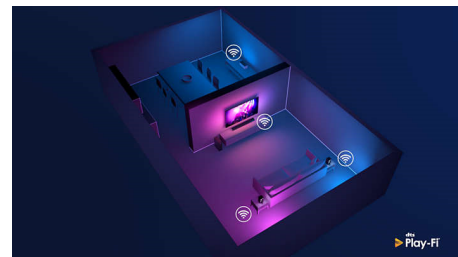

Design

Metallram i silver. Centralt bågstativ.

Röstassistent

Styr din Philips Android TV med din röst. Vill du spela ett spel, titta på Netflix eller hitta innehåll och appar i Google Play Butik? Tala om det för TV:n. Du kan till och med styra alla Google Assistant-kompatibla smarta hemenheter – som att skruva ner ljuset och ställa in termostaten på filmkväll. Utan att lämna soffan. Tiden när du letade efter fjärrkontrollen är över. Nu kan du använda rösten för att styra din Philips Smart TV via Alexa-aktiverade enheter som Amazon Echo. Slå på TV:n, byt kanal, växla till spelkonsolen och mycket mer med Alexa.

DTS Play-Fi

Med DTS Play-Fi på din Philips-TV kan du ansluta till kompatibla högtalare i alla rum. Har du trådlösa högtalare i köket? Lyssna på filmen medan du gör tilltugg eller håll koll på sportsändningen medan du fixar dryck till alla.