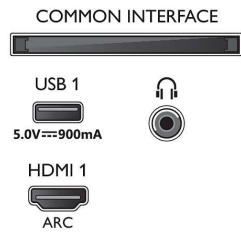

4K UHD LED med Android TV

164 cm (65 tum) Ambilight-TV Stöd för de viktigaste HDR-formaten, P5 Perfect Picture Engine, Android-TV/ AI-röststyrning

Specifikationer

65PUS8505/12

Ambilight

- Funktioner för Ambilight: Inbyggd Ambilight + hue, Ambilight Music, Spelläge, Går att anpassa till väggens färg, Loungeläge, AmbiWakeup, AmbiSleep
- Ambilight-version: Tresidig

Bild/visning

- Bildförhållande: 16:9
- Diagonal skärmstorlek (tum): 65 tum
- Diagonal skärmstorlek (metrisk): 164 cm

- Display: 4K Ultra HD LED
- Bildförbättring: Ultra Resolution, Dolby Vision, HDR10+, 2100 PPI
- Skärmmupplösning: 3840 x 2160
- Bildmotor: P5 Perfect Picture Engine
- Diagonal skärmstorlek (tum): 65 tum

- 2160, vid 60 Hz
- Videoingångar på alla HDMI-ingångar: Upp till 4K UHD, 3840 x 2160, vid 60 Hz, Stöd för HDR, HDR10/HLG (Hybrid Log Gamma), HDR10+/Dolby Vision

Bildskärmsupplösningar som stöds

- Datoringångar på alla HDMI-ingångar: Stöd för HDR, HDR10/HLG, Upp till 4K UHD, 3840 x

Mottagare/mottagning/sändning

- Digital-TV: DVB-T/T2/T2-HD/C/S/S2
- Videouppspelning: PAL, Secam
- MPEG-stöd: MPEG2, MPEG4
- TV-programguide*: 8-dagars elektronisk

Connections

Side