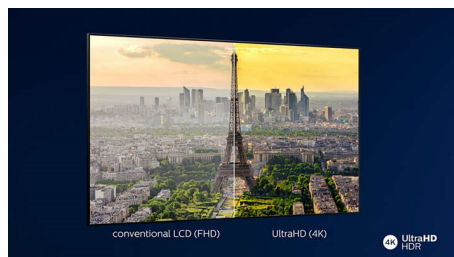

4K UHD HDR

Philips 4K UHD-TV är kompatibel med alla större HDR-format, inklusive HDR10+ och

Dolby Vision. Oavsett om det är en serie du inte får missa eller det senaste tv-spelet blir skuggor djupare. Ljusa områden lyser. Färgerna är mer verklighetstroga.

Design

Metallram i silver. Centralt bågstativ.