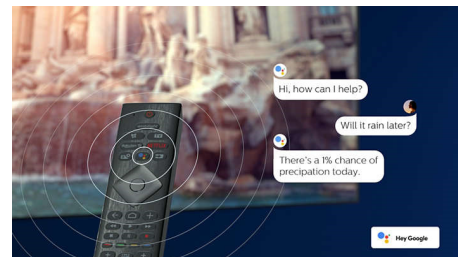

4K UHD HDR

Philips 4K UHD-TV är kompatibel med alla större HDR-format, inklusive HDR10+ och

Dolby Vision. Oavsett om det är en serie du inte får missa eller det senaste tv-spelet blir skuggor djupare. Ljusa områden lyser. Färgerna är mer verklighetstroga.

Design

Metallram i silver. Centralt bågstativ.

Röstassistent

Styr din Philips Android TV med din röst. Vill du spela ett spel, titta på Netflix eller hitta innehåll och appar i Google Play Butik? Tala om det för TV:n. Du kan till och med styra alla Google Assistant-kompatibla smarta hemenheter – som att skruva ner ljuset och ställa in termostaten på filmkväll. Utan att lämna soffan. Tiden när du letade efter fjärrkontrollen är över. Nu kan du använda rösten för att styra din Philips Smart TV via Alexa-aktiverade enheter som Amazon Echo. Slå på TV:n, byt kanal, växla till spelkonsolen och mycket mer med Alexa.