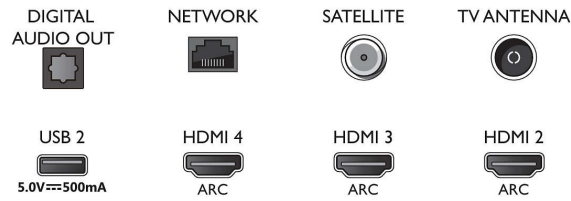

Mottagare/mottagning/sändning

- Digital-TV: DVB-T/T2/T2-HD/C/S/S2
- Videouppspelning: PAL, Secam
- MPEG-stöd: MPEG2, MPEG4
- TV-programguide*: 8-dagars elektronisk

Connections

Side

Bottom

4K UHD LED med Android TV

164 cm (65 tum) Ambilight-TV Stöd för de viktigaste HDR-formaten, P5 Perfect Picture Engine, Android-TV/ AI-röststyrning

Specifikationer

- programguide
- Signalstyrkeindikering
- Text-TV: 1000 sidor hypertext
- HEVC-stöd