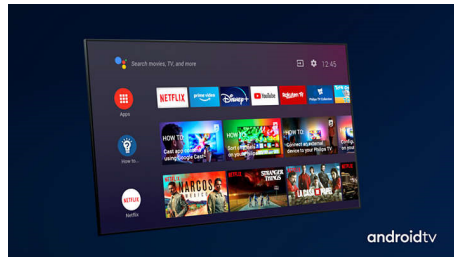

Android-TV.

Gör din Philips Android-TV till din egen. Oavsett om det rör sig om Amazon och YouTube den här veckan och Rakuten TV och Netflix nästa så innebär det inga problem. Det tydliga, intuitiva gränssnittet gör att du kan lyfta fram det innehåll du gillar. Fortsätt enkelt där du slutade i den senaste serien, eller kolla in nya filmsläpp.