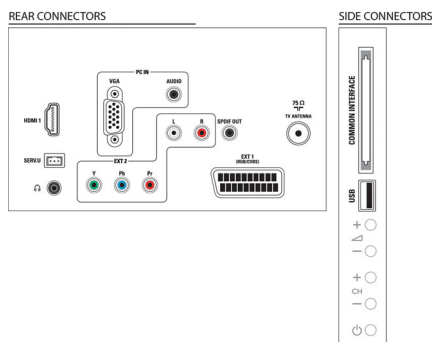

(2 x 3 Вт)

- Улучшение звука: Автоматическая регулировка громкости, Clear Sound, Incredible Surround, Регулировка ВЧ и НЧ

Подключения

- Количество разъемов HDMI: 1
- Количество компонентных входов (YPbPr): 1
- EasyLink (HDMI-CEC): Режим ожидания системы, Запуск воспроизведения одним нажатием
- Количество разъемов SCART (RGB/CVBS): 1
- Количество разъемов USB: 1
- Другие подключения: Антенна, IEC75, Общий интерфейс CI+, Выход для цифрового аудиосигнала (коаксиальный), VGA вход ПК + аудиовход левый/правый, Выход для наушников

Питание

- Электропитание: 220—240 В перем. тока, 50—60 Гц
- Температура окружающей среды: 5 °C — 40 °C
- Энергопотребление в режиме ожидания: 0,3 Вт
- Функции энергосбережения: Режим ECO, Меню настроек режима Эко
- Наличие свинца: Да*

Аксессуары

- Входящие в комплект аксессуары: Шнур питания, Пульт ДУ, Батарея типа AAA — 2 шт., Настольная подставка, Инструкция по эксплуатации, Краткое руководство пользователя, Гарантийный талон

Размеры

- Ширина устройства: 529,4 миллиметра
- Высота устройства: 334,9 миллиметра
- Глубина устройства: 57 миллиметра
- Вес продукта: 3,84 кг
- Ширина с подставкой: 529,4 миллиметра
- Высота с подставкой: 367 миллиметра
- Глубина с подставкой: 159,3 миллиметра
- Вес изделия с подставкой: 4,06 кг
- Ширина коробки: 600 миллиметра
- Высота коробки: 426 миллиметра
- Глубина коробки: 133 миллиметра
- Вес, включая упаковку: 4,56 кг

Дата выпуска 2023-08-02

Версия: 4.8.7

EAN: 87 12581 60402 8

© 2023 Koninklijke Philips N.V.
Все права защищены.

Характеристики могут меняться без предварительного уведомления. Торговые марки являются собственностью Koninklijke Philips N.V. или соответствующих владельцев.

www.philips.com

* Этот телевизор поддерживает прием DVB для просмотра программ бесплатного ТВ. Отдельные операторы DVB могут не поддерживаться. Новый список поддерживаемых операторов можно найти в разделе FAQ на сайте технической поддержки Philips. Для некоторых операторов необходимы условный доступ и подписка. За дополнительными сведениями обращайтесь к операторам.
* Электронный гид телепрограмм на 8 дней доступен не во всех странах.
* Лишь некоторые детали или компоненты этого телевизора содержат свинец, для них не существует альтернативных вариантов в соответствии с существующими исключениями директивы RoHS.