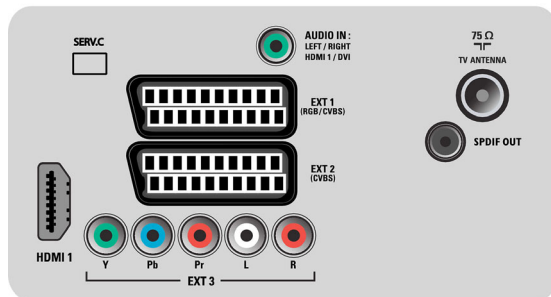

- Klocka: Insamlingsfunktion, Väckarklocka, Väckningsfunktion
- Anslutningsförbättring: Easy Link
- Bildformatsjustering: 4:3, Autoformat, Förstora film till 14:9, Förstora film till 16:9, Zooma underrubrik, Superzoom, Widescreen
- Fjärrkontroll: TV
- Typ av fjärrkontroll: RCPF01EO9B
- Text-TV: 1000 sidor hypertext
- Text-TV: Snabbtext, Programinformationslinje
- Smartläge: Spel, Film, Personlig, Energieffektiva, Standard, Levande

Ljud

- Uteffekt (RMS): 2 x 10 W
- Ljudsystem: Nicam-stereo
- Ljudförbättring: Automatisk volymjustering, Incredible Surround, Smart Sound

Anslutningar

- Ljudutgång – digital: Koaxial (cinch)
- Antal SCART-kablar: 2
- EasyLink (HDMI-CEC): Uppspelning med en knapptryckning, EasyLink, System-standby
- Främre anslutningar/sidoanslutningar: HDMI v1.3,

Rear connectors

Side

Specifikationer

- CVBS-ingång, Audio L+R-ingång
- Ext 1-SCART: Ljud v/h, RGB
- HDMI 1: HDMI v1.3
- Ext 2 SCART: Ljud v/h
- Andra anslutningar: S/PDIF-utgång (koaxial)
- Ext 3: YPbPr, Audio L+R-ingång