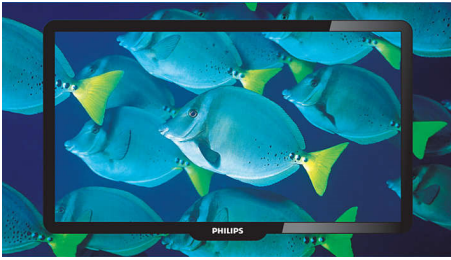

Funktioner

Digital Crystal Clear

Digital Crystal Clear innehåller ett antal innovationer för bildbehandling. Bilderna behandlas digitalt och bildkvaliteten optimeras för att ge bästa tänkbara kontrast, färg och skärpa. Det är som att titta på levande bilder i biokvalitet.