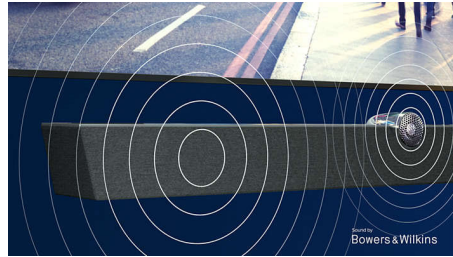

Аудиосистема от Bowers & Wilkins

Телевизор Philips OLED оснащен аудиосистемой легендарного качества от Bowers & Wilkins. Уникальная конструкция динамиков обеспечивает ошеломительное качество звука благодаря невероятному динамическому диапазону. Мощные, насыщенные басы и высокая четкость звука даже на низкой громкости. Сочетание непревзойденного качества изображения и идеального звука подарят незабываемые впечатления.