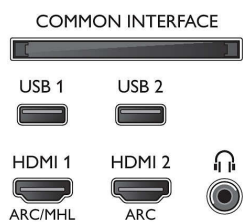

Телевизор OLED+ 4K с системой звука Bowers & Wilkins
139 см (55") Ambilight TV Picture Performance Index 4500, HDR Perfect, расширенная палитра 99 %, Процессор P5 Perfect Picture

55OLED903/12

Характеристики

Подсветка Ambilight

- Возможности режима Ambilight: Встроенный Ambilight+Hue, Музыка Ambilight, Игровой режим, Подстраивается под цвет стены, Режим Lounge
- Версия Ambilight: Трехсторонняя

Изображение/дисплей

- Формат изображения: 16:9
- Размер экрана по диагонали (в дюймах): 55 (дюймы)
- Размер экрана по диагонали (метрич.): 139 см
- Дисплей: 4K Ultra HD OLED
- Разрешение панели: 3840 x 2160

- Процессор обработки изображения: Процессор P5 Perfect Picture
- Улучшение изображения: Perfect Natural Motion, Разрешение Ultra, Micro Dimming Perfect, HDR Perfect, 4500 PPI
- Размер экрана по диагонали (в дюймах): 55 дюймов

Поддерживаемое разрешение дисплея

- Компьютерные входы для всех интерфейсов HDMI: до 4K UHD 3840 x 2160 при 60 Гц
- Видеовходы для всех интерфейсов HDMI: до 4K UHD 3840 x 2160 при 60 Гц

- Компьютерные входы для HDMI1/2: Поддержка HDR, HDR10 / HLG
- Видеовходы для HDMI1/2: Поддержка HDR, HDR10 / HLG

Тюнер/прием/передача

- Двойной тюнер
- Цифровое ТВ: DVB-T/T2/T2-HD/C/S/S2
- Воспроизведение видео: NTSC, PAL, SECAM
- Поддержка MPEG: MPEG2, MPEG4
- Телегид*: Электронный гид телепередач на 8 дней
- Индикатор уровня сигнала

Connections

Side