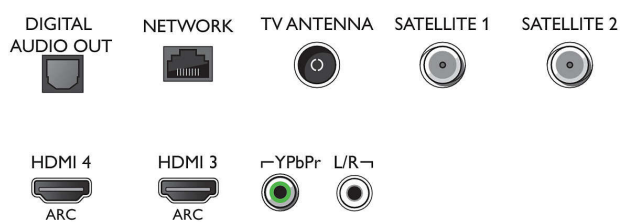

Connections

Side

Bottom

Телевизор OLED+ 4К с системой звука Bowers & Wilkins
139 см (55") Ambilight TV Picture Performance Index 4500, HDR Perfect, расширенная палитра 99 %, Процессор P5 Perfect Picture

Характеристики