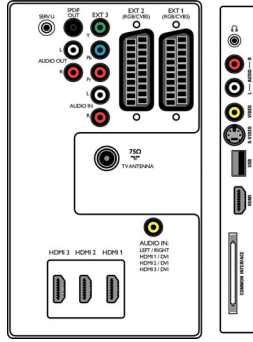

Multimedya Uygulamaları

- Multimedya bağlantıları: USB
- Çalma/Oynatma Formatları: MP3, Slayt gösterisi dosyaları (.alb), JPEG Resimler

Kullanılabilirlik

- Çocuk Koruması: Çocuk Kilidi + Ebeveyn Kontrolü
- Kurulum Kolaylığı: Otomatik Program Adlandırma, Otomatik Kanal Kurulumu (ACI), Otomatik İstasyon Bulma (ATS), Otomatik Hafızaya Alma, İnce Ayar, PLL Dijital Ayar, Tak ve Çalıştır

- Kullanım Kolaylığı: En beğenilen sayfaları içeren 4 liste, Otomatik Ses Sabitleyicisi (AVL), Önceden ayarlanmış Delta Ses, Grafik Kullanıcı Arayüzü, Ekran Menüü, Program Listesi, Ayarlar Yardımcısı Sihirbazı, Yandan Kontrol
- Saat: Uyku Zamanlayıcısı, Uyandırma Saati
- Ekran Format Ayarları: 4:3, Otomatik Format, 14:9 film genişletme, 16:9 film genişletme, Altyazı Büyütme, Süper Büyütme, Geniş Ekran
- Elektronik Program Rehberi: Geçerli + Sonraki EPG
- Uzaktan Kumanda: TV
- Uzaktan kumanda tipi: RCPF05E08B
- Teletext: 1200 sayfa Yardımlı Metin
- Resim içinde Resim (PIP): Çift metin ekranı
- Teletext geliştirmeleri: En beğenilen 4 sayfa, Program bilgisi satırı
- Akıllı mod: Film, Standart, Canlı

Ses

- Ekolayzır: 5 kanal
- Çıkış gücü (RMS): 2 x 15W
- Ses Sistemi: Nicam Stereo, Virtual Dolby Digital, BBE
- Ses Geliştirme: Otomatik Ses Sabitleyicisi, Grafik