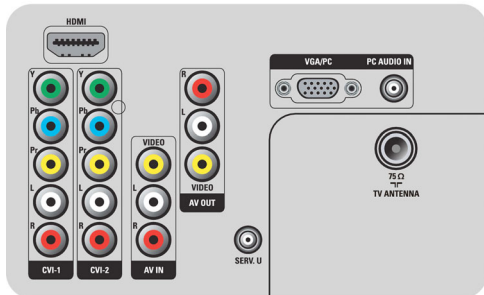

เสียง

- กำลังขับ (RMS): 2 x 8W
- ระบบเสียง: Mono, Nicam Stereo, สเตอริโอ
- การเพิ่มคุณภาพเสียง: ควบคุมระดับเสียงอัตโนมัติ, ระบบเสียงแบบไดนามิก, Incredible Surround, ระบบควบคุมเสียงแหลมและเสียงเบส

ลำโพง

- ลำโพงภายในตัว: 2

การเชื่อมต่อ

- AV 1: Audio L/R in, YPbPr
- AV 2: Audio L/R in, YPbPr

Rear connectors

Side

ทีวี LCD

81 ซม. (32") HD Ready

32PFL3409/98

รายละเอียดเฉพาะ

- AV 3: Audio L/R in, CVBS เข้า
- EasyLink (HDMI-CEC): เล่นด้วยปุ่มเดียว, EasyLink, สแตนด์บายระบบ
- การเชื่อมต่อด้านหน้า/ด้านหลัง: HDMI v1.3, CVBS เข้า, Audio L/R in, ช่องสัญญาณออกของหูฟัง
- HDMI 1: HDMI v1.3
- การเชื่อมต่ออื่นๆ: สัญญาณออกจากจอภาพ, CVBS, L/R (cinch), PC-in VGA + Audio L/R in